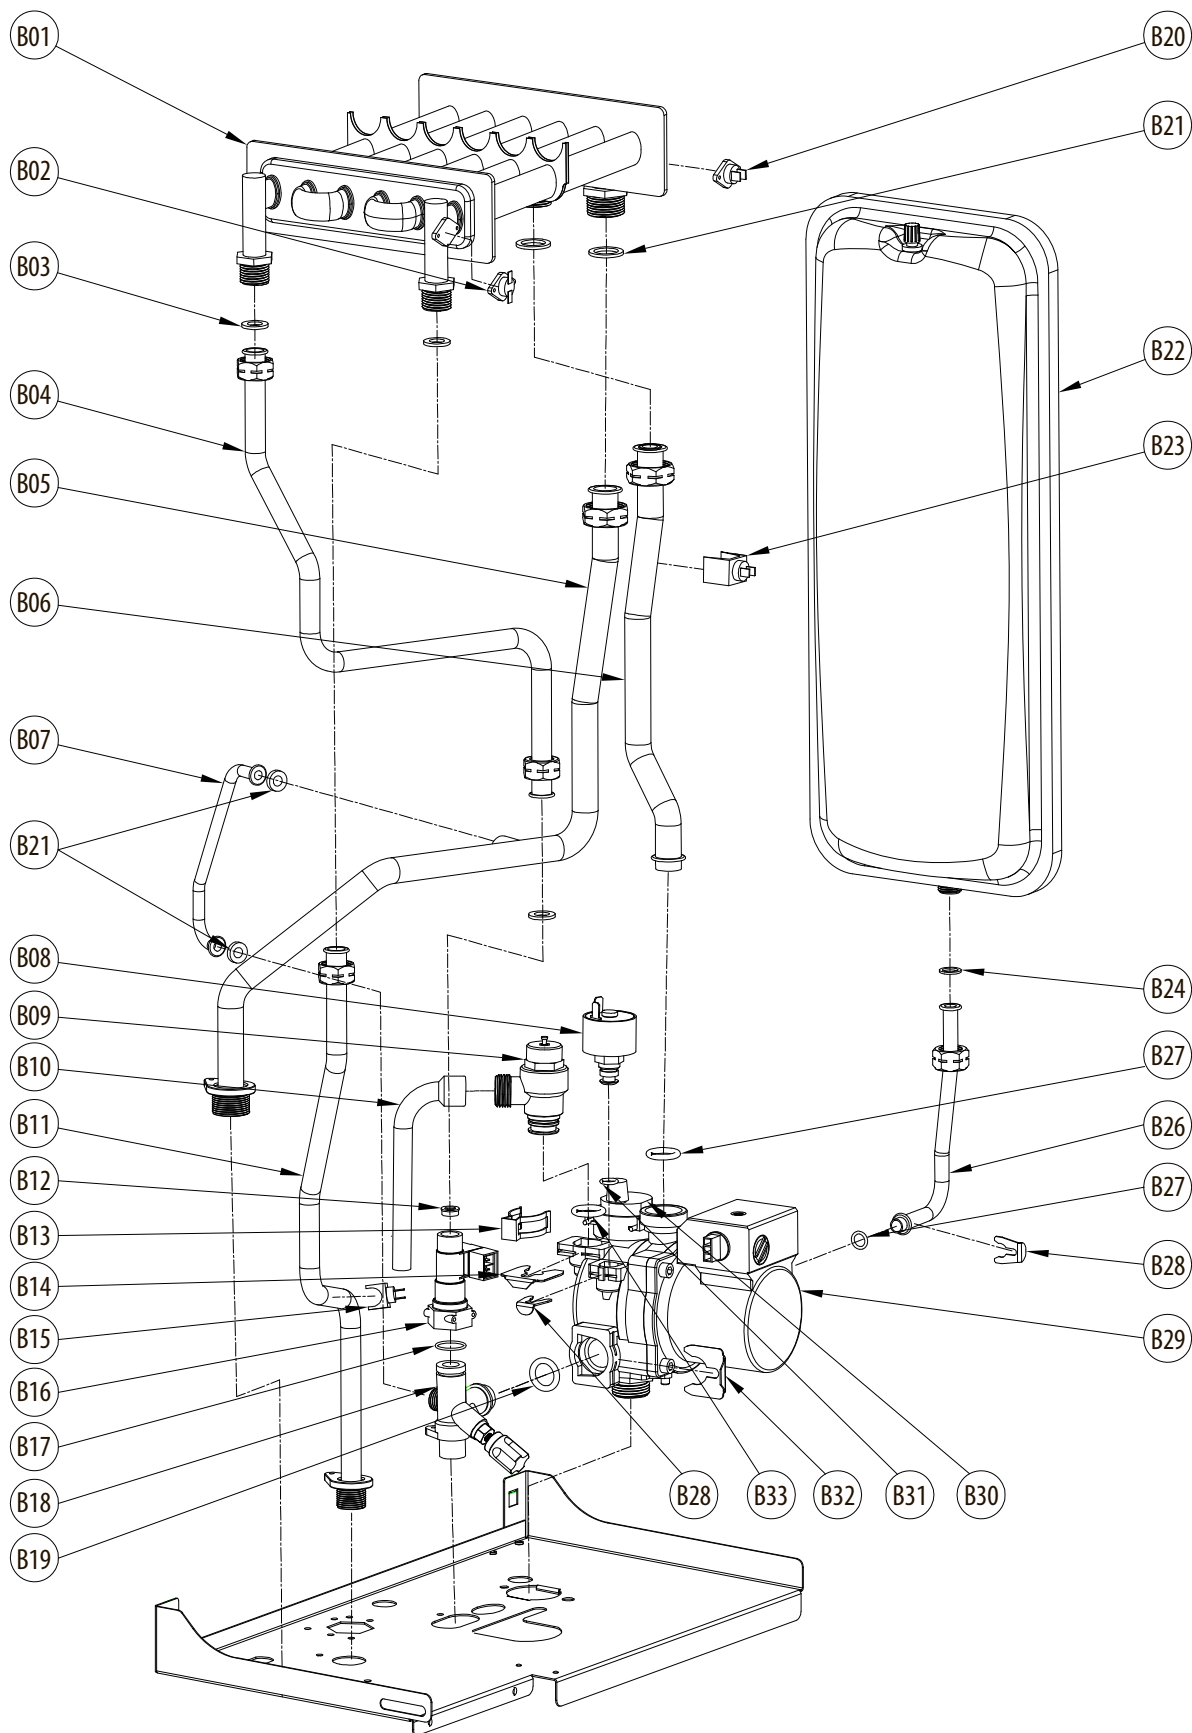

**Lista Pezzi / Spare Parts / Ersatzteile
List Onderdelen / Liste Pieces Detaches / Lista Piezas De Repuesto**

FORTUNA F24 PRO

CODICE	EDIZIONE	MERCATO
	12/05/2014	RU

FORTUNA F24 PRO

FORTUNA F24 PRO

LISTA PEZZI

POS.	CODICE	DESC.	QT.
C01	398000170	Вентилятор дымоудаления DOMINA F10-20 Pro	1.000
C02	398065640	Патрубок дымоотводящий с уплотнением DOMINA F10-20 Pro	1.000
C03	398608860	Кольцо уплотнительное воздухозаборное DOMINA F10-20 Pro	1.000
C04	398608680	Патрубок воздухозабора соединительный DOMINA F10-20 Pro	1.000
C05	398067950	Прокладка дымоудалительного патрубка DOMINA F10-20 Pro	1.000
C06	398608690	Патрубок дымоудаления соединительный DOMINA F10-20 Pro	1.000
C07	398063830	Прокладка уплотнительная D80 DOMINA F10-20 Pro	1.000
C08	398608700	Реле давления воздуха (маностат) DOMINA F10-20 Pro	1.000
C09	398068660	Конденсатосборщик DOMINA F10-20 Pro	1.000
C10	398065690	Коллектор дымовых газов DOMINA F10-20 Pro	1.000
C11	398065670	Изоляция камеры сгорания DOMINA F10-20 Pro	1.000
C12	398065780	Уплотнение газоподводящей трубки DOMINA F10-20 Pro	1.000
C13	398000090	Клапан газовый DOMINA F10-20 Pro	1.000
C14	398064420	Прокладки уплотнительные D24,0-D17,0x2 DOMINA F10-20 Pro	1.000
C15	398065770	Трубка газоподводящая DOMINA F10-20 Pro	1.000
C16	398064350	Электрод розжига и ионизации DOMINA F10-20 Pro	1.000
C17	398065760	Горелка камеры сгорания DOMINA F10-20 Pro	1.000
C18	398065740	Крышка камеры сгорания с изоляцией DOMINA F10-20 Pro	1.000
C19	398000190	Покрытие камеры сгорания DOMINA F10-20 Pro	1.000
C20	398065810	Комплект проводов DOMINA F10-20 Pro	1.000
C21	398065440	Шнур питания сетевой DOMINA F10-20 Pro	1.000
C22	398606280	Коллектор с форсунками NG на природный газ DOMINA F10-20 Pro	1.000
C23	398606330	Коллектор с форсунками LPG на сжиженный газ DOMINA F10-20 Pro	1.000
D01	398065360	Рем.комплект датчика протока и крана подпитки DOMINA F10-20 Pro	1.000
D02	398065400	Вентиль крана подпитки DOMINA F10-20 Pro	1.000