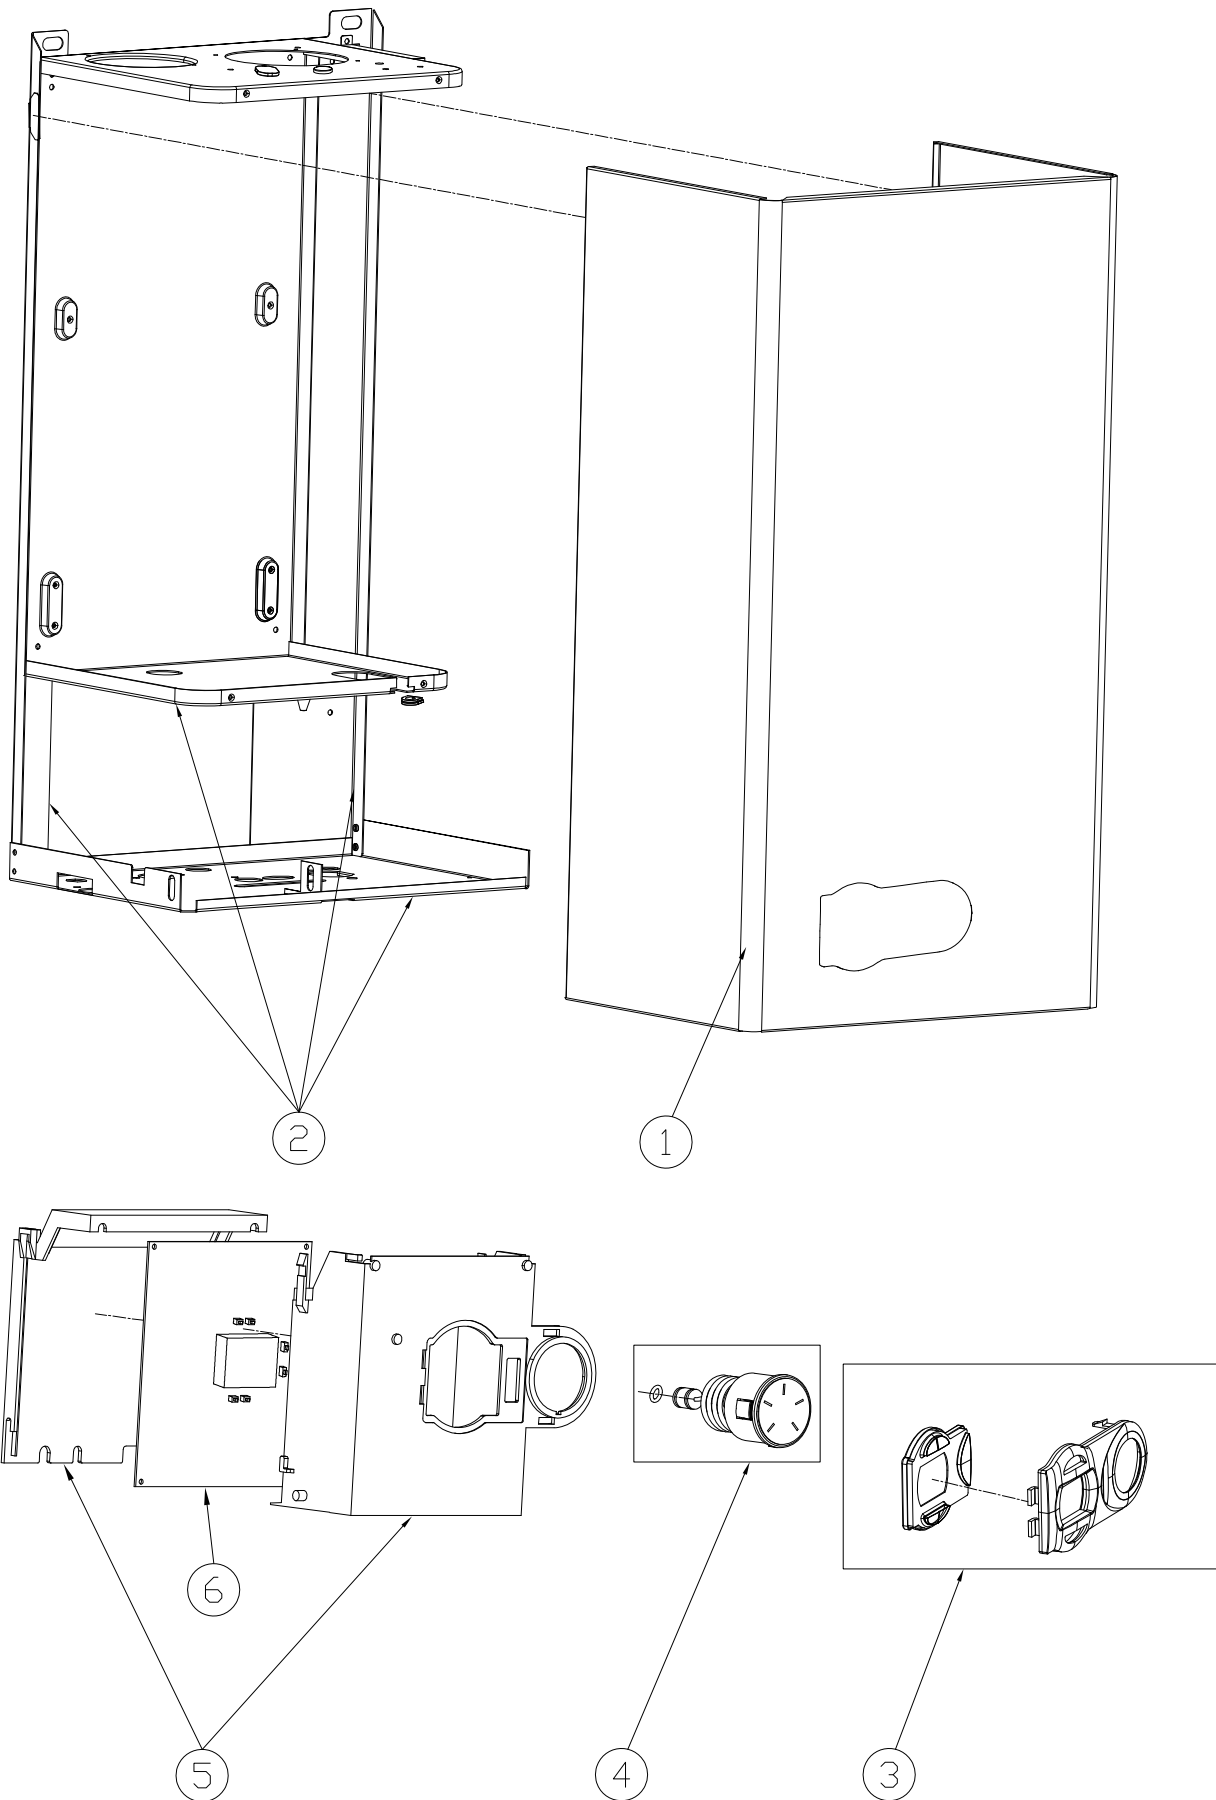

FORTUNA F10-F13-F16-F20 PRO