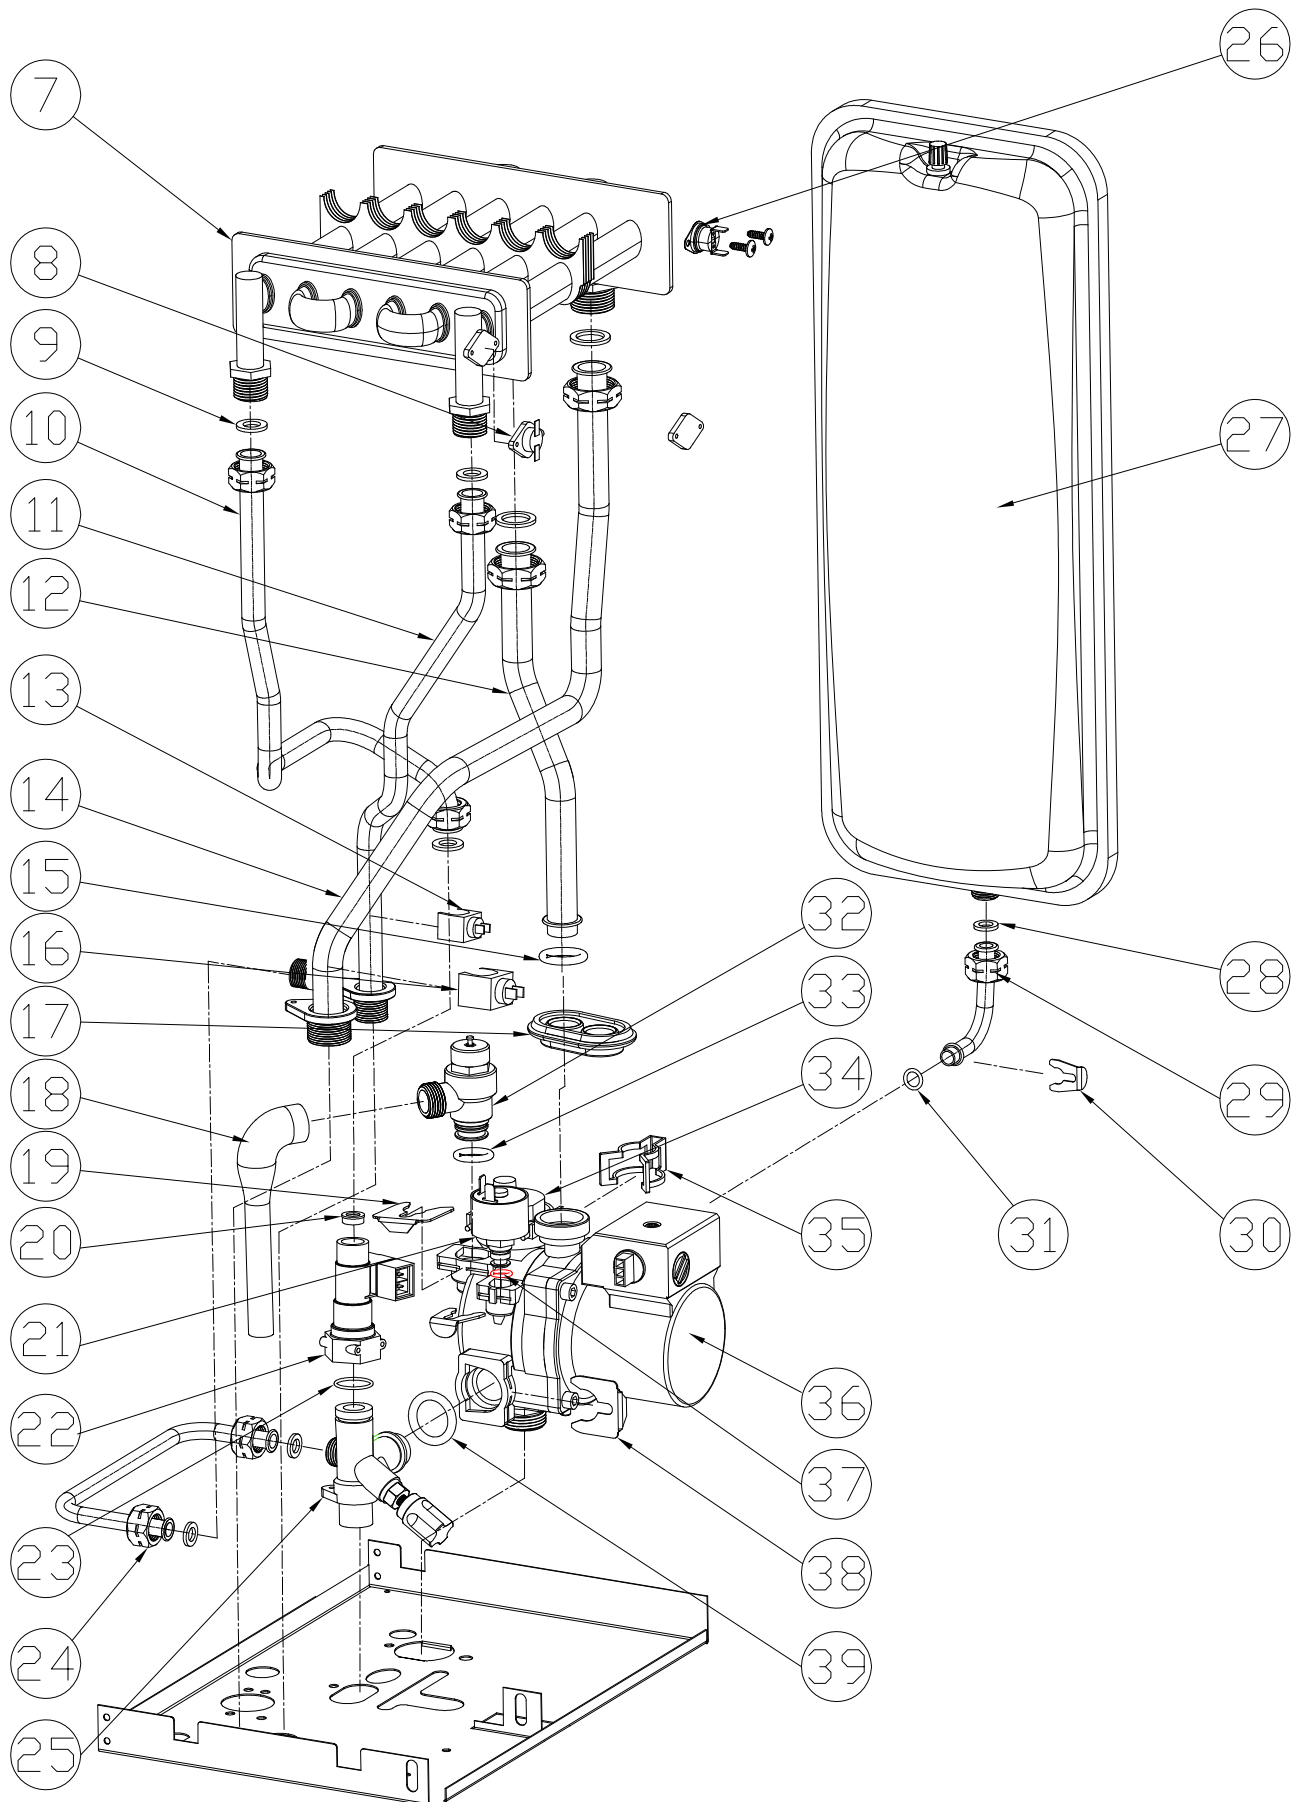

Lista Pezzi / Spare Parts / Ersatzteile

List Onderdelen / Liste Pieces Detaches / Lista Piezas De Repuesto

FORTUNA F10-F13-F16-F20 PRO

FORTUNA F10-F13-F16-F20 PRO
LISTA PEZZI

POS.	CODICE	DESC.	QT.
C01	398000170	Вентилятор дымоудаления DOMINA F10-20 Pro	1.000
C02	398065640	Патрубок дымоотводящий с уплотнением DOMINA F10-20 Pro	1.000
C03	398608860	Кольцо уплотнительное воздухозаборное DOMINA F10-20 Pro	1.000
C04	398608680	Патрубок воздухозабора соединительный DOMINA F10-20 Pro	1.000
C05	398067950	Прокладка дымоудалительного патрубка DOMINA F10-20 Pro	1.000
C06	398608690	Патрубок дымоудаления соединительный DOMINA F10-20 Pro	1.000
C07	398063830	Прокладка уплотнительная D80 DOMINA F10-20 Pro	1.000
C08	398608700	Реле давления воздуха (маностат) DOMINA F10-20 Pro	1.000
C09	398068660	Конденсатосборщик DOMINA F10-20 Pro	1.000
C10	398065690	Коллектор дымовых газов DOMINA F10-20 Pro	1.000
C11	398065670	Изоляция камеры сгорания DOMINA F10-20 Pro	1.000
C12	398065780	Уплотнение газоподводящей трубки DOMINA F10-20 Pro	1.000
C13	398000090	Клапан газовый DOMINA F10-20 Pro	1.000
C14	398064420	Прокладки уплотнительные D24,0-D17,0x2 DOMINA F10-20 Pro	1.000
C15	398065770	Трубка газоподводящая DOMINA F10-20 Pro	1.000
C16	398064350	Электрод розжига и ионизации DOMINA F10-20 Pro	1.000
C17	398065760	Горелка камеры сгорания DOMINA F10-20 Pro	1.000
C18	398065740	Крышка камеры сгорания с изоляцией DOMINA F10-20 Pro	1.000
C19	398000190	Покрытие камеры сгорания DOMINA F10-20 Pro	1.000
C20	398065810	Комплект проводов DOMINA F10-20 Pro	1.000
C21	398065440	Шнур питания сетевой DOMINA F10-20 Pro	1.000
C22	398606280	Коллектор с форсунками NG на природный газ DOMINA F10-20 Pro	1.000
C23	398606330	Коллектор с форсунками LPG на сжиженный газ DOMINA F10-20 Pro	1.000
D01	398065360	Рем.комплект датчика протока и крана подпитки DOMINA F10-20 Pro	1.000
D02	398065400	Вентиль крана подпитки DOMINA F10-20 Pro	1.000