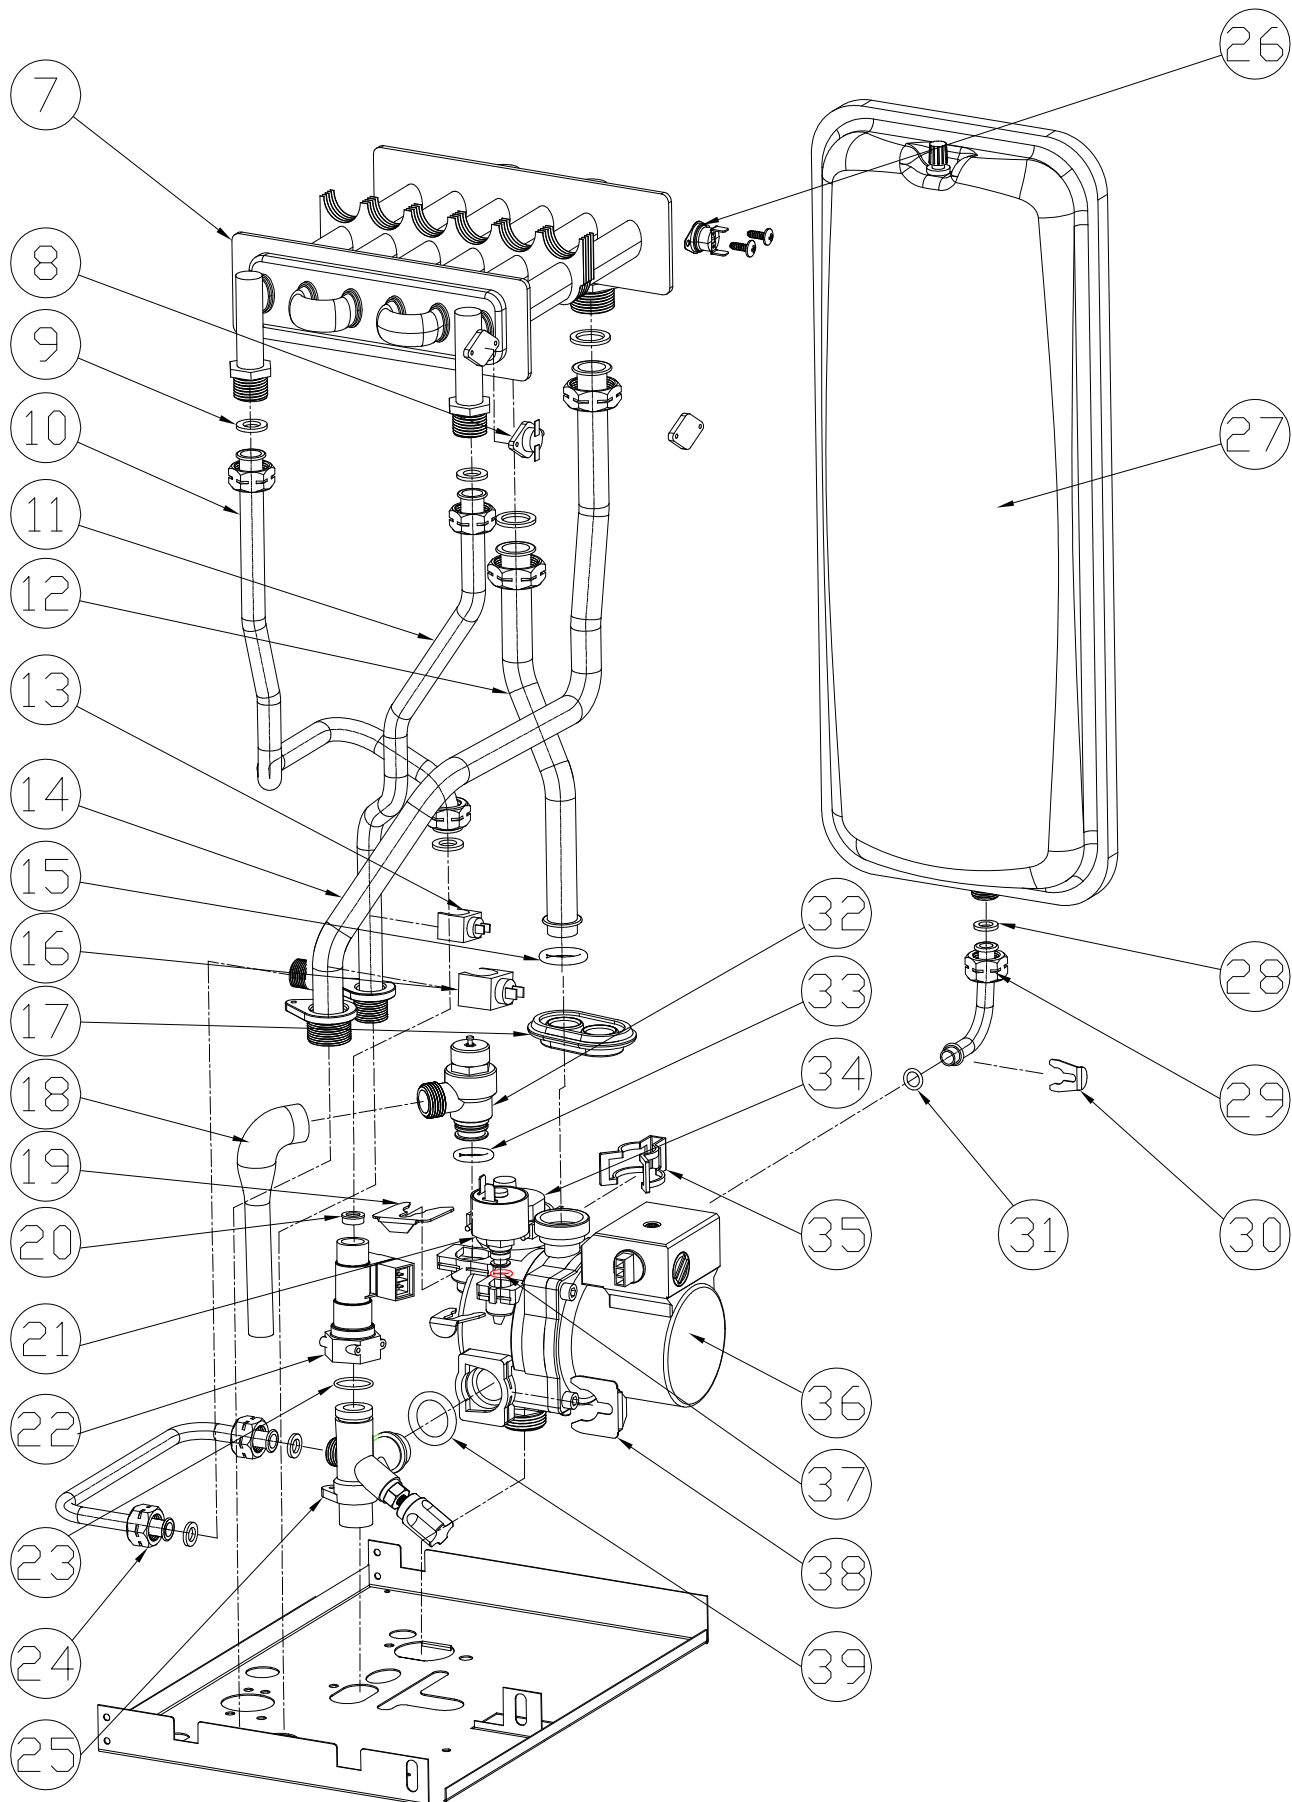

Lista Pezzi / Spare Parts / Ersatzteile

List Onderdelen / Liste Pieces Detaches / Lista Piezas De Repuesto

FORTUNA F10-F13-F16-F20 PRO

FORTUNA F10-F13-F16-F20 PRO**LISTA PEZZI**

POS.	CODICE	DESC.	QT.
C01	398000170	Вентилятор дымоудаления DOMINA F10-20 Pro	1.000
C02	398065640	Патрубок дымоотводящий с уплотнением DOMINA F10-20 Pro	1.000
C03	398608860	Кольцо уплотнительное воздухозаборное DOMINA F10-20 Pro	1.000
C04	398608680	Патрубок воздухозабора соединительный DOMINA F10-20 Pro	1.000
C05	398067950	Прокладка дымоудалительного патрубка DOMINA F10-20 Pro	1.000
C06	398608690	Патрубок дымоудаления соединительный DOMINA F10-20 Pro	1.000
C07	398063830	Прокладка уплотнительная D80 DOMINA F10-20 Pro	1.000
C08	398608700	Реле давления воздуха (маностат) DOMINA F10-20 Pro	1.000
C09	398068660	Конденсатосборщик DOMINA F10-20 Pro	1.000
C10	398065690	Коллектор дымовых газов DOMINA F10-20 Pro	1.000
C11	398065670	Изоляция камеры сгорания DOMINA F10-20 Pro	1.000
C12	398065780	Уплотнение газоподводящей трубки DOMINA F10-20 Pro	1.000
C13	398000090	Клапан газовый DOMINA F10-20 Pro	1.000
C14	398064420	Прокладки уплотнительные D24,0-D17,0x2 DOMINA F10-20 Pro	1.000
C15	398065770	Трубка газоподводящая DOMINA F10-20 Pro	1.000
C16	398064350	Электрод розжига и ионизации DOMINA F10-20 Pro	1.000
C17	398065760	Горелка камеры сгорания DOMINA F10-20 Pro	1.000
C18	398065740	Крышка камеры сгорания с изоляцией DOMINA F10-20 Pro	1.000
C19	398000190	Покрытие камеры сгорания DOMINA F10-20 Pro	1.000
C20	398065810	Комплект проводов DOMINA F10-20 Pro	1.000
C21	398065440	Шнур питания сетевой DOMINA F10-20 Pro	1.000
C22	398606280	Коллектор с форсунками NG на природный газ DOMINA F10-20 Pro	1.000
C23	398606330	Коллектор с форсунками LPG на сжиженный газ DOMINA F10-20 Pro	1.000
D01	398065360	Рем.комплект датчика протока и крана подпитки DOMINA F10-20 Pro	1.000
D02	398065400	Вентиль крана подпитки DOMINA F10-20 Pro	1.000