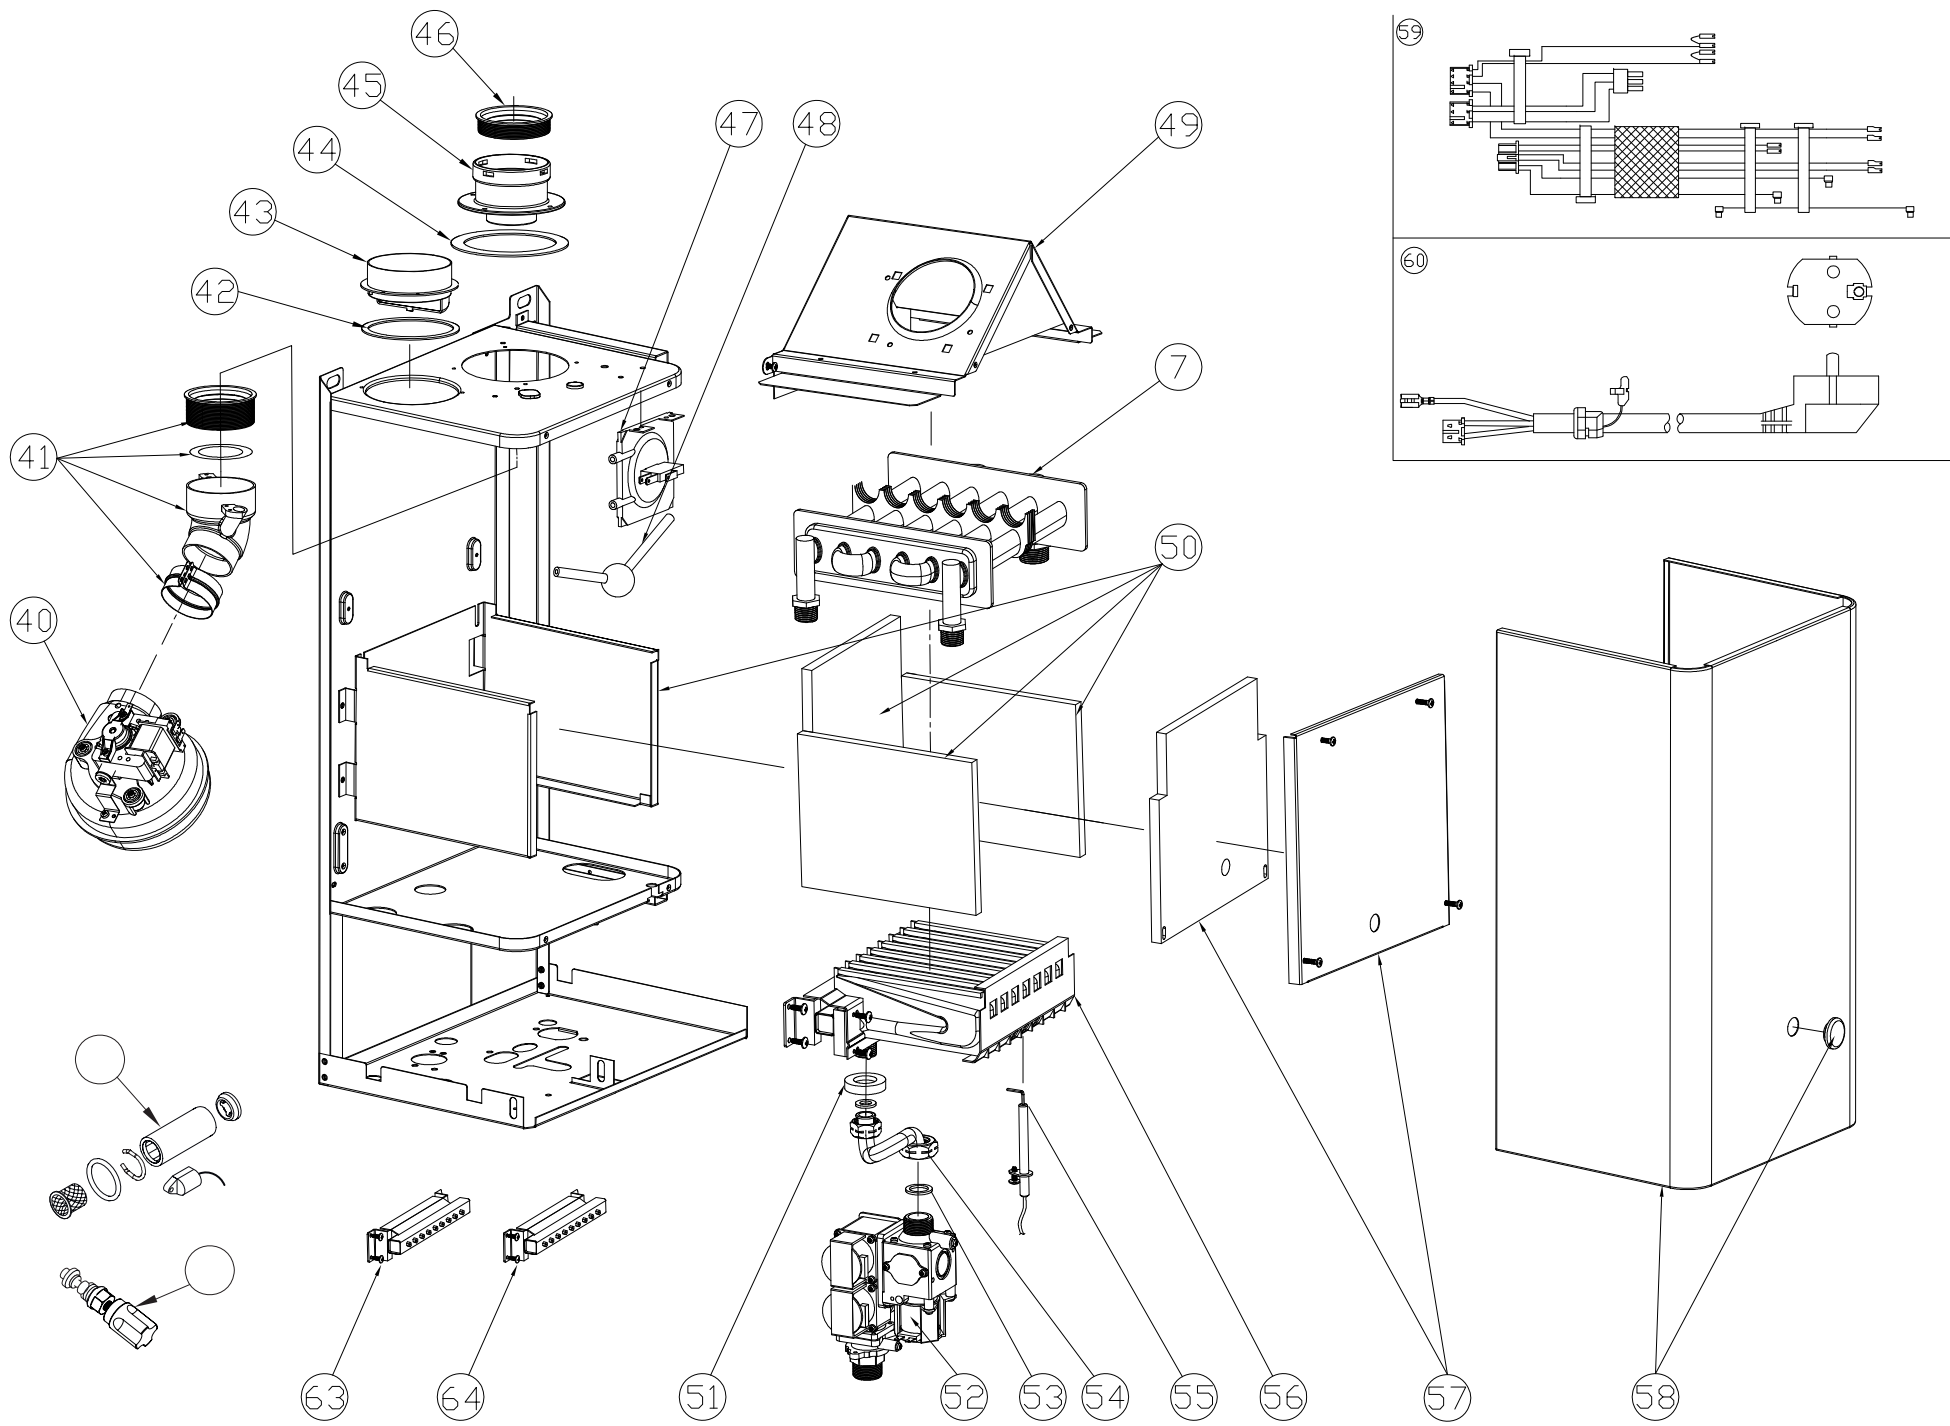

Lista Pezzi / Spare Parts / Ersatzteile

List Onderdelen / Liste Pieces Detaches / Lista Piezas De Repuesto

FORTUNA F10-F13-F16-F20 PRO

FORTUNA F10-F13-F16-F20 PRO
LISTA PEZZI

POS.	CODICE	DESC.	QT.
C01	398000170	Вентилятор дымоудаления DOMINA F10-20 Pro	1.000
C02	398065640	Патрубок дымоотводящий с уплотнением DOMINA F10-20 Pro	1.000
C03	398608860	Кольцо уплотнительное воздухозаборное DOMINA F10-20 Pro	1.000
C04	398608680	Патрубок воздухозабора соединительный DOMINA F10-20 Pro	1.000
C05	398067950	Прокладка дымоудалительного патрубка DOMINA F10-20 Pro	1.000
C06	398608690	Патрубок дымоудаления соединительный DOMINA F10-20 Pro	1.000
C07	398063830	Прокладка уплотнительная D80 DOMINA F10-20 Pro	1.000
C08	398608700	Реле давления воздуха (маностат) DOMINA F10-20 Pro	1.000
C09	398068660	Конденсатосборщик DOMINA F10-20 Pro	1.000
C10	398065690	Коллектор дымовых газов DOMINA F10-20 Pro	1.000
C11	398065670	Изоляция камеры сгорания DOMINA F10-20 Pro	1.000
C12	398065780	Уплотнение газоподводящей трубки DOMINA F10-20 Pro	1.000
C13	398000090	Клапан газовый DOMINA F10-20 Pro	1.000
C14	398064420	Прокладки уплотнительные D24,0-D17,0x2 DOMINA F10-20 Pro	1.000
C15	398065770	Трубка газоподводящая DOMINA F10-20 Pro	1.000
C16	398064350	Электрод розжига и ионизации DOMINA F10-20 Pro	1.000
C17	398065760	Горелка камеры сгорания DOMINA F10-20 Pro	1.000
C18	398065740	Крышка камеры сгорания с изоляцией DOMINA F10-20 Pro	1.000
C19	398000190	Покрытие камеры сгорания DOMINA F10-20 Pro	1.000
C20	398065810	Комплект проводов DOMINA F10-20 Pro	1.000
C21	398065440	Шнур питания сетевой DOMINA F10-20 Pro	1.000
C22	398606280	Коллектор с форсунками NG на природный газ DOMINA F10-20 Pro	1.000
C23	398606330	Коллектор с форсунками LPG на сжиженный газ DOMINA F10-20 Pro	1.000
D01	398065360	Рем.комплект датчика протока и крана подпитки DOMINA F10-20 Pro	1.000
D02	398065400	Вентиль крана подпитки DOMINA F10-20 Pro	1.000