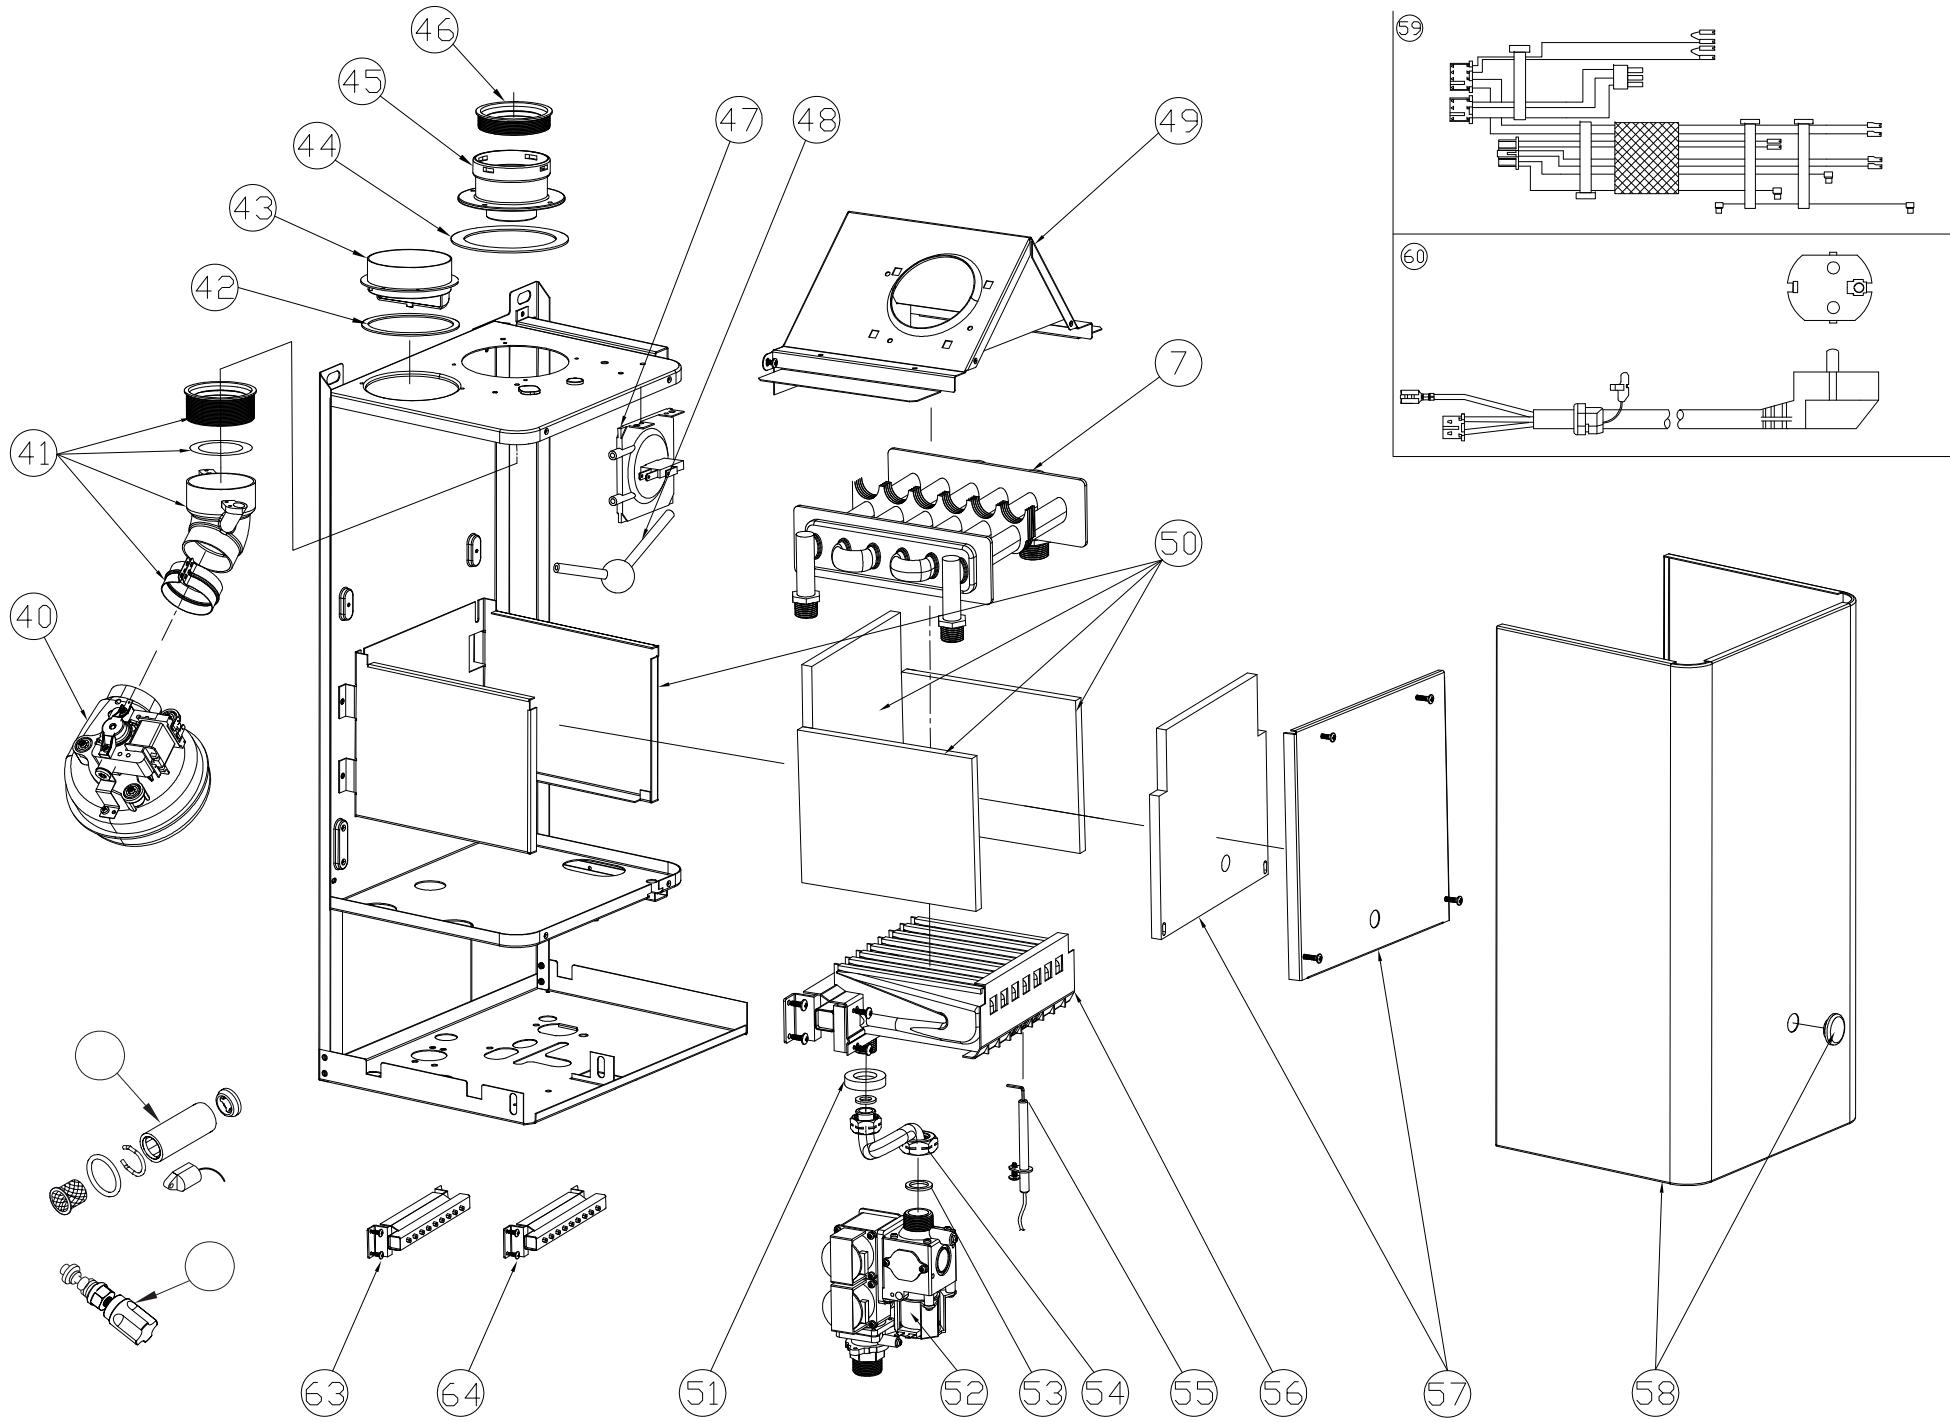

Lista Pezzi / Spare Parts / Ersatzteile

List Onderdelen / Liste Pieces Detaches / Lista Piezas De Repuesto

FORTUNA F10-F13-F16-F20 PRO

FORTUNA F10-F13-F16-F20 PRO**LISTA PEZZI**

POS.	CODICE	DESC.	QT.
C01	398000170	Вентилятор дымоудаления DOMINA F10-20 Pro	1.000
C02	398065640	Патрубок дымоотводящий с уплотнением DOMINA F10-20 Pro	1.000
C03	398608860	Кольцо уплотнительное воздухозаборное DOMINA F10-20 Pro	1.000
C04	398608680	Патрубок воздухозабора соединительный DOMINA F10-20 Pro	1.000
C05	398067950	Прокладка дымоудалительного патрубка DOMINA F10-20 Pro	1.000
C06	398608690	Патрубок дымоудаления соединительный DOMINA F10-20 Pro	1.000
C07	398063830	Прокладка уплотнительная D80 DOMINA F10-20 Pro	1.000
C08	398608700	Реле давления воздуха (маностат) DOMINA F10-20 Pro	1.000
C09	398068660	Конденсатосборщик DOMINA F10-20 Pro	1.000
C10	398065690	Коллектор дымовых газов DOMINA F10-20 Pro	1.000
C11	398065670	Изоляция камеры сгорания DOMINA F10-20 Pro	1.000
C12	398065780	Уплотнение газоподводящей трубки DOMINA F10-20 Pro	1.000
C13	398000090	Клапан газовый DOMINA F10-20 Pro	1.000
C14	398064420	Прокладки уплотнительные D24,0-D17,0x2 DOMINA F10-20 Pro	1.000
C15	398065770	Трубка газоподводящая DOMINA F10-20 Pro	1.000
C16	398064350	Электрод розжига и ионизации DOMINA F10-20 Pro	1.000
C17	398065760	Горелка камеры сгорания DOMINA F10-20 Pro	1.000
C18	398065740	Крышка камеры сгорания с изоляцией DOMINA F10-20 Pro	1.000
C19	398000190	Покрытие камеры сгорания DOMINA F10-20 Pro	1.000
C20	398065810	Комплект проводов DOMINA F10-20 Pro	1.000
C21	398065440	Шнур питания сетевой DOMINA F10-20 Pro	1.000
C22	398606280	Коллектор с форсунками NG на природный газ DOMINA F10-20 Pro	1.000
C23	398606330	Коллектор с форсунками LPG на сжиженный газ DOMINA F10-20 Pro	1.000
D01	398065360	Рем.комплект датчика протока и крана подпитки DOMINA F10-20 Pro	1.000
D02	398065400	Вентиль крана подпитки DOMINA F10-20 Pro	1.000