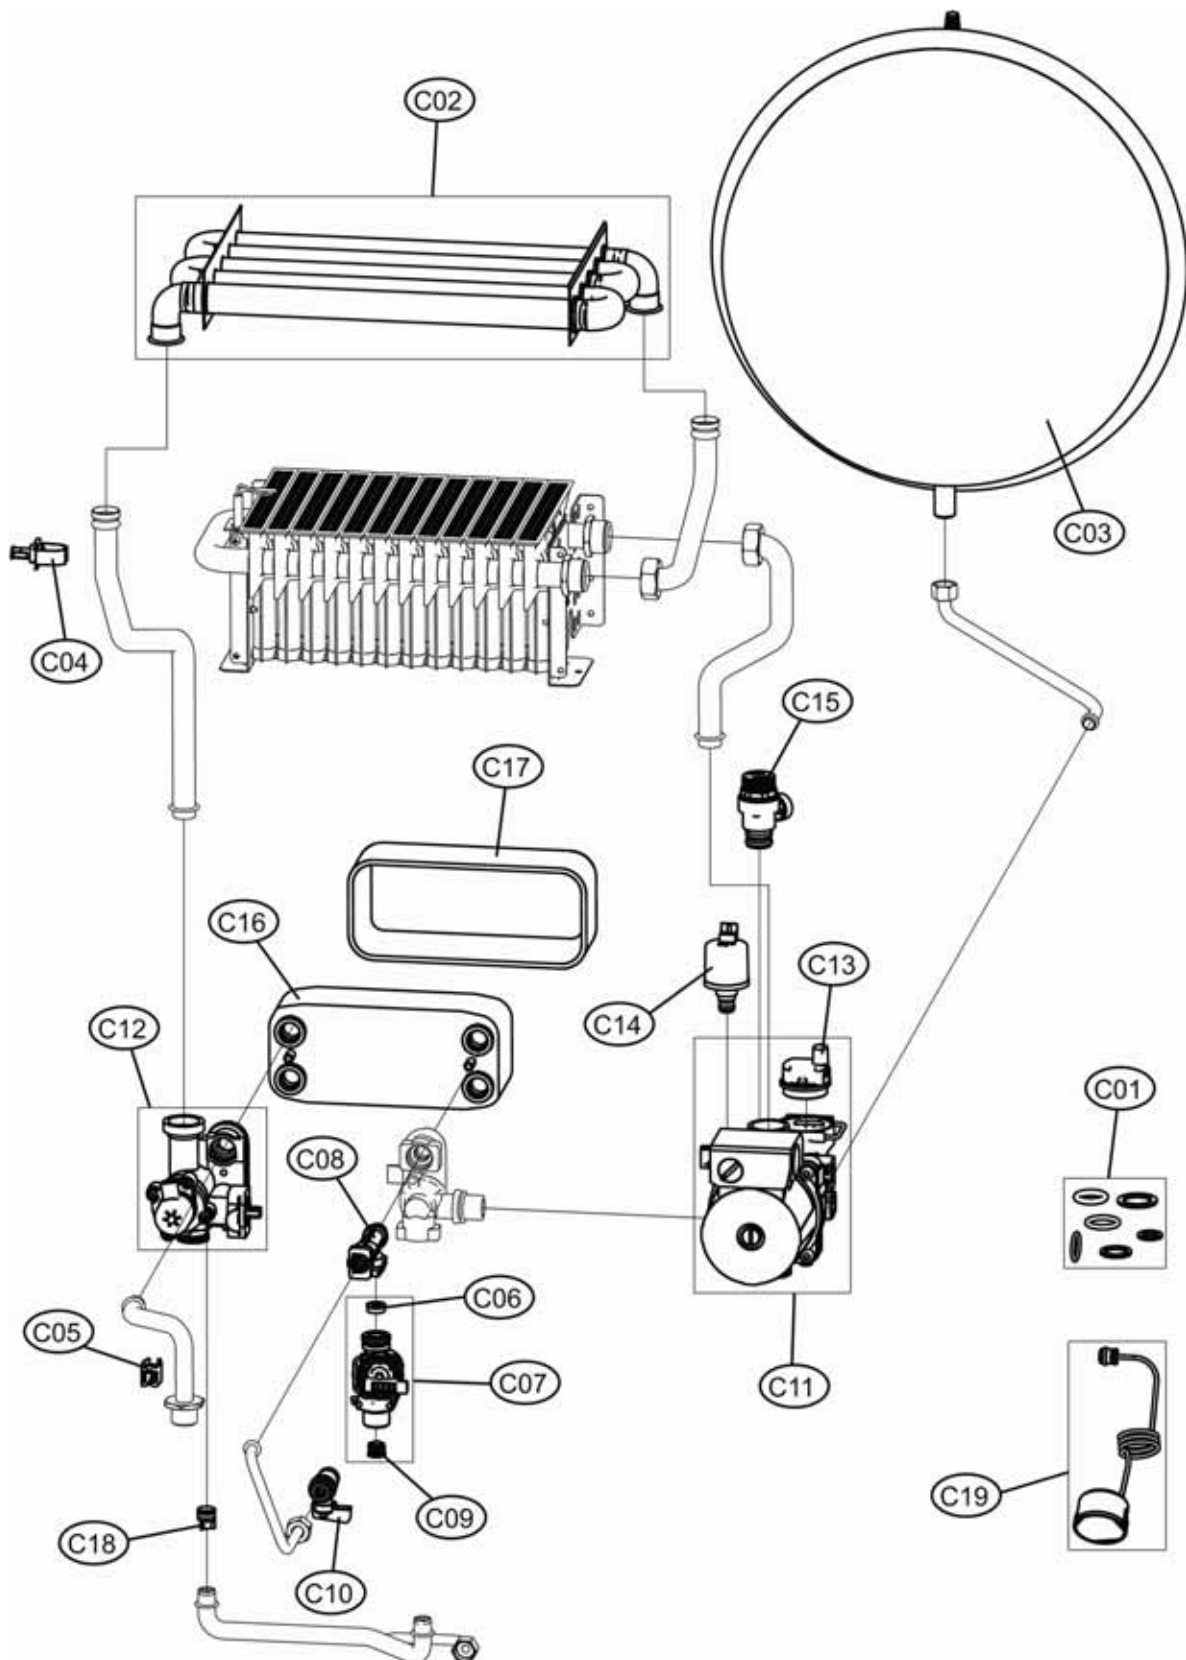

DIVAtop micro LN F32

DIVAtop micro LN F32

DIVA top micro LN F32

LISTA PEZZI

POS.	CODICE	DESC.	QT.
A01	39836670	KIT FIANCO DEX. (3110G910)	1.000
A02	39836680	KIT FIANCO SIN. (3110G930)	1.000
A03	39820370	KIT PANNELLO A."FOL"(31116580)	1.000
B01	39836690	KIT SCATOLA ELETTR. (35012290)	1.000
B02	39820390	KIT PORTASCHEDA (35011950)	1.000
B03	39828411	KIT CENTRALINA EL. (36508462)	1.000
B04	39820410	KIT SCHEDA EL.DSP05 (38321600)	1.000
C01	39836640	KIT GUARN.CALD. Fm.AC	1.000
C02	39822210	KIT SCAMB.MONOTERM. (37404090)	1.000
C03	39836720	KIT VASO ESP.10LT. (36803120)	1.000
C04	39819550	KIT SONDA TEMP. (36200730)	1.000
C05	39810230	KIT SONDA TEMP.SAN. (36200640)	1.000
C06	39813220	KIT 5 REG.PORT.15Lt.(36902100)	1.000
C07	39836700	KIT FLUSSOM.ELTEK (36402340)	1.000
C08	39836710	KIT RACC.FLUSSOM. (35014370)	1.000
C09	39813230	KIT 5 FILTRI FLUSS. (39402940)	1.000
C10	39808980	KIT RUB.3/8" Tp.5014(36901470)	1.000
C11	39820900	KIT POMPA 15-60 FPL (36600150)	1.000
C12	39820441	KIT VALV.3VIE (36902240)	1.000
C13	39818220	KIT V.ARIA (39404380-39404730)	1.000
C14	39818770	KIT TRANSDUTT.PRESS.(36402100)	1.000
C15	39818270	KIT VALV.SIC. (36902760)	1.000
C16	39836730	KIT SCAMBIATORE 20P.(37405300)	1.000
C17	39836740	KIT ISOLANTE SCAMB. (35323010)	1.000
C18	39818790	KIT 10 VALV.N/R. (36902190)	1.000
C19	39818210	KIT IDROMETRO (36402070)	1.000
D01	39828460	KIT GUARN.e VETRINO Sr.ACR7	1.000
D02	39808471	KIT PRESE (35101310-35101323)	1.000
D03	39818021	KIT VENTIL. (36601872)	1.000
D04	39828450	KIT ISOL.CAM.COMB.Sr.ACA7-ACR7	1.000
D05	39828390	KIT GRUPPO ELETTRODI(36702910)	1.000
D06	39828470	KIT BRUC.12R.Low nox(37608210)	1.000
D07	39828500	KIT COLLET.UG.1,00 (3840M790)	1.000
D08	39817850	KIT VALV.GAS (36800420)	1.000
D09	39828480	KIT 24 UG.1,00 m. (34009561)	1.000
D10	39828490	KIT 24 UG.0,62 gpl (34013340)	1.000
D11	39817990	KIT CURVA USC.FUMI (33301610)	1.000
D12	39828420	KIT TRASDUTT.PRESS. (36402290)	1.000
D13	39820480	KIT SPIA (35102690-35102350)	1.000