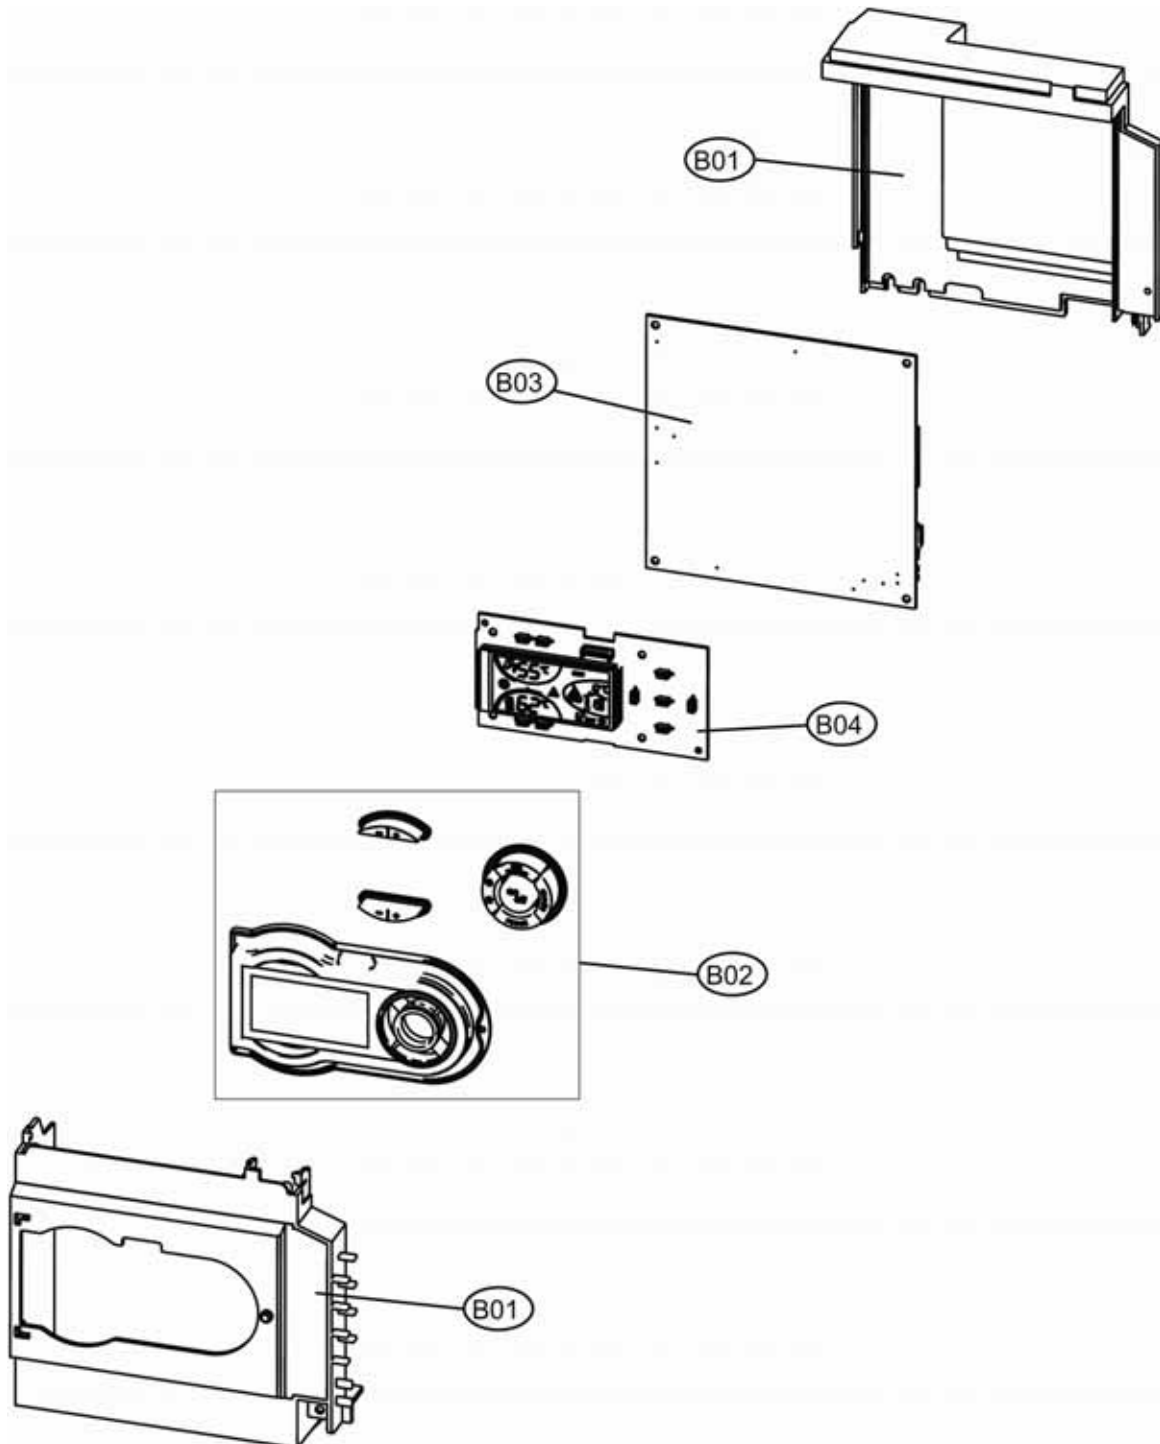

DIVAtop micro LN F32

DIVAtop micro LN F32

DIVA top micro LN F32

LISTA PEZZI

POS.	CODICE	DESC.	QT.
A01	39836670	KIT FIANCO DEX. (3110G910)	1.000
A02	39836680	KIT FIANCO SIN. (3110G930)	1.000
A03	39820370	KIT PANNELLO A."FOL"(31116580)	1.000
B01	39836690	KIT SCATOLA ELETTR. (35012290)	1.000
B02	39820390	KIT PORTASCHEDA (35011950)	1.000
B03	39828411	KIT CENTRALINA EL. (36508462)	1.000
B04	39820410	KIT SCHEDA EL.DSP05 (38321600)	1.000
C01	39836640	KIT GUARN.CALD. Fm.AC	1.000
C02	39822210	KIT SCAMB.MONOTERM. (37404090)	1.000
C03	39836720	KIT VASO ESP.10LT. (36803120)	1.000
C04	39819550	KIT SONDA TEMP. (36200730)	1.000
C05	39810230	KIT SONDA TEMP.SAN. (36200640)	1.000
C06	39813220	KIT 5 REG.PORT.15Lt.(36902100)	1.000
C07	39836700	KIT FLUSSOM.ELTEK (36402340)	1.000
C08	39836710	KIT RACC.FLUSSOM. (35014370)	1.000
C09	39813230	KIT 5 FILTRI FLUSS. (39402940)	1.000
C10	39808980	KIT RUB.3/8" Tp.5014(36901470)	1.000
C11	39820900	KIT POMPA 15-60 FPL (36600150)	1.000
C12	39820441	KIT VALV.3VIE (36902240)	1.000
C13	39818220	KIT V.ARIA (39404380-39404730)	1.000
C14	39818770	KIT TRANSDUTT.PRESS.(36402100)	1.000
C15	39818270	KIT VALV.SIC. (36902760)	1.000
C16	39836730	KIT SCAMBIATORE 20P.(37405300)	1.000
C17	39836740	KIT ISOLANTE SCAMB. (35323010)	1.000
C18	39818790	KIT 10 VALV.N/R. (36902190)	1.000
C19	39818210	KIT IDROMETRO (36402070)	1.000
D01	39828460	KIT GUARN.e VETRINO Sr.ACR7	1.000
D02	39808471	KIT PRESE (35101310-35101323)	1.000
D03	39818021	KIT VENTIL. (36601872)	1.000
D04	39828450	KIT ISOL.CAM.COMB.Sr.ACA7-ACR7	1.000
D05	39828390	KIT GRUPPO ELETTRODI(36702910)	1.000
D06	39828470	KIT BRUC.12R.Low nox(37608210)	1.000
D07	39828500	KIT COLLET.UG.1,00 (3840M790)	1.000
D08	39817850	KIT VALV.GAS (36800420)	1.000
D09	39828480	KIT 24 UG.1,00 m. (34009561)	1.000
D10	39828490	KIT 24 UG.0,62 gpl (34013340)	1.000
D11	39817990	KIT CURVA USC.FUMI (33301610)	1.000
D12	39828420	KIT TRASDUTT.PRESS. (36402290)	1.000
D13	39820480	KIT SPIA (35102690-35102350)	1.000