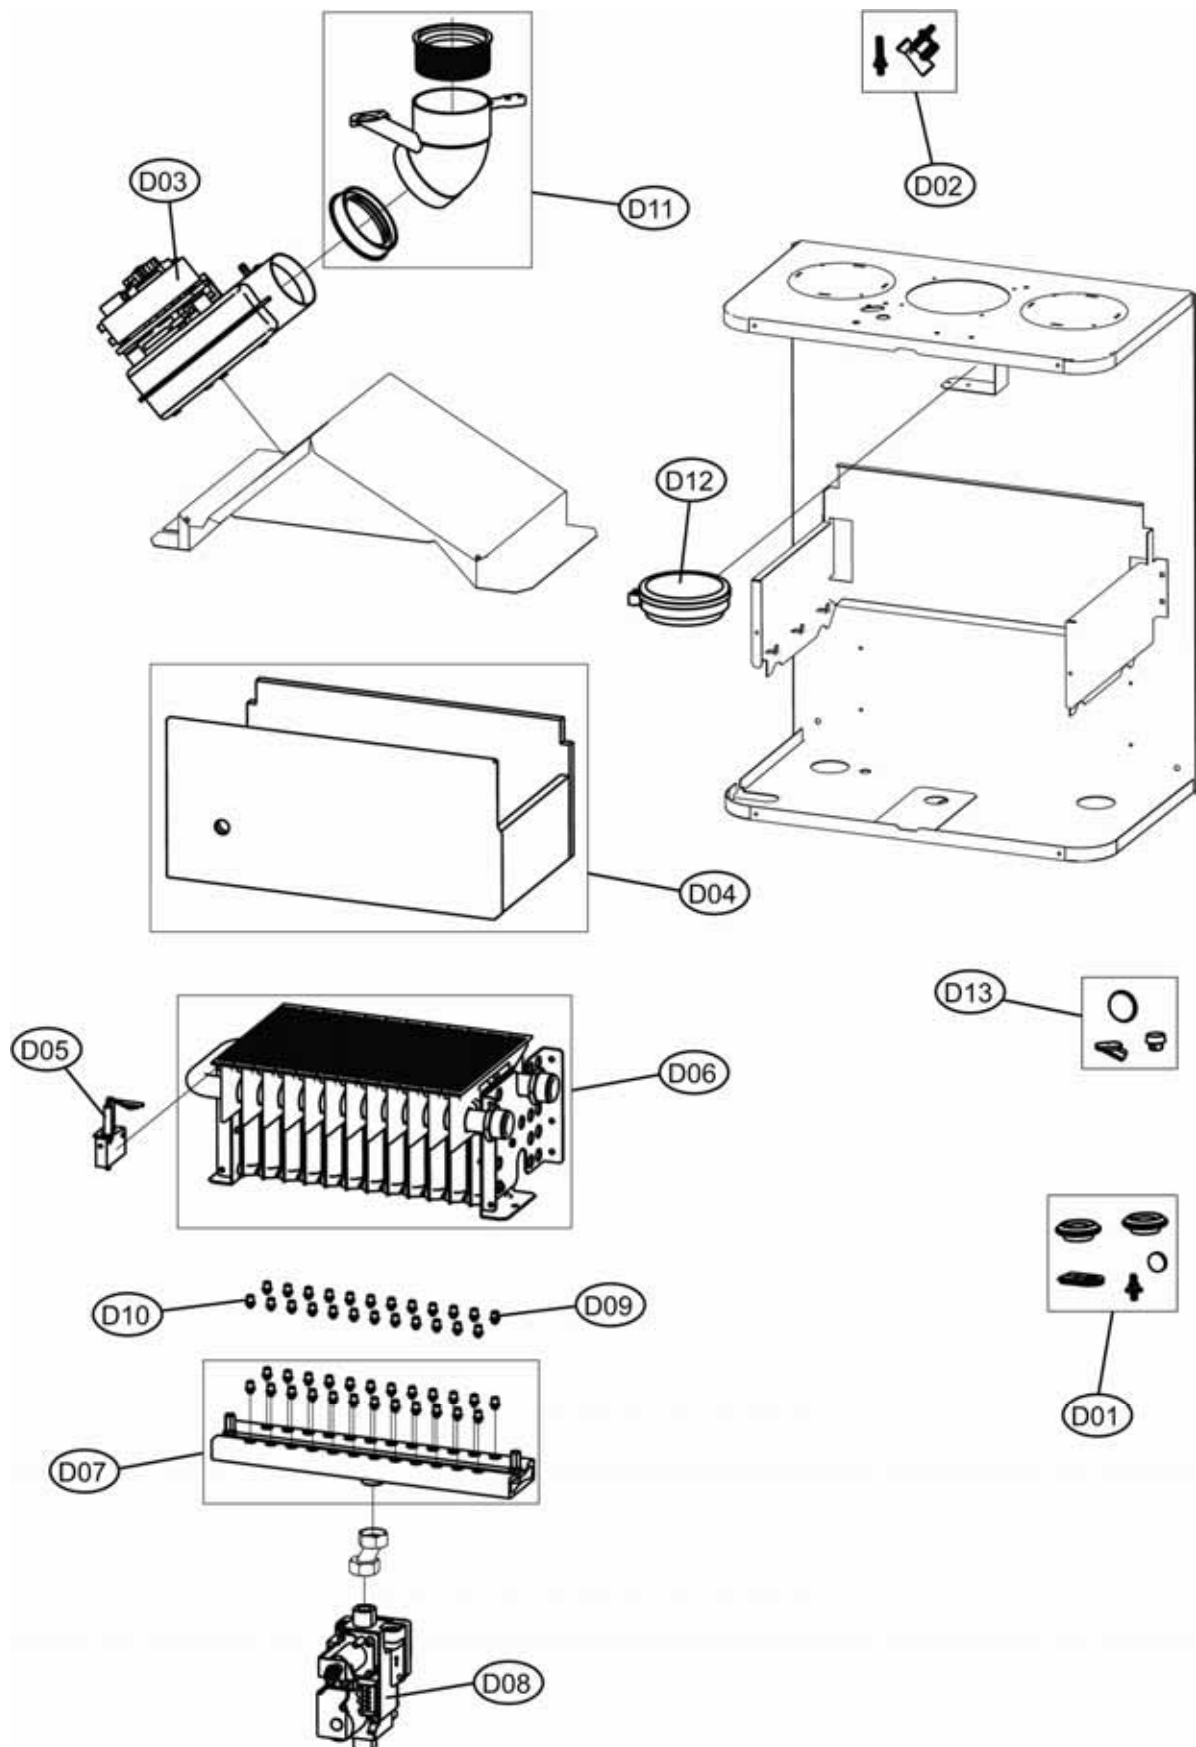

DIVAtop micro LN F32

DIVAtop micro LN F32

DIVA top micro LN F32

LISTA PEZZI

POS.	CODICE	DESC.	QT.
A01	39836670	KIT FIANCO DEX. (3110G910)	1.000
A02	39836680	KIT FIANCO SIN. (3110G930)	1.000
A03	39820370	KIT PANNELLO A."FOL"(31116580)	1.000
B01	39836690	KIT SCATOLA ELETTR. (35012290)	1.000
B02	39820390	KIT PORTASCHEDA (35011950)	1.000
B03	39828411	KIT CENTRALINA EL. (36508462)	1.000
B04	39820410	KIT SCHEDA EL.DSP05 (38321600)	1.000
C01	39836640	KIT GUARN.CALD. Fm.AC	1.000
C02	39822210	KIT SCAMB.MONOTERM. (37404090)	1.000
C03	39836720	KIT VASO ESP.10LT. (36803120)	1.000
C04	39819550	KIT SONDA TEMP. (36200730)	1.000
C05	39810230	KIT SONDA TEMP.SAN. (36200640)	1.000
C06	39813220	KIT 5 REG.PORT.15Lt.(36902100)	1.000
C07	39836700	KIT FLUSSOM.ELTEK (36402340)	1.000
C08	39836710	KIT RACC.FLUSSOM. (35014370)	1.000
C09	39813230	KIT 5 FILTRI FLUSS. (39402940)	1.000
C10	39808980	KIT RUB.3/8" Tp.5014(36901470)	1.000
C11	39820900	KIT POMPA 15-60 FPL (36600150)	1.000
C12	39820441	KIT VALV.3VIE (36902240)	1.000
C13	39818220	KIT V.ARIA (39404380-39404730)	1.000
C14	39818770	KIT TRANSDUTT.PRESS.(36402100)	1.000
C15	39818270	KIT VALV.SIC. (36902760)	1.000
C16	39836730	KIT SCAMBIATORE 20P.(37405300)	1.000
C17	39836740	KIT ISOLANTE SCAMB. (35323010)	1.000
C18	39818790	KIT 10 VALV.N/R. (36902190)	1.000
C19	39818210	KIT IDROMETRO (36402070)	1.000
D01	39828460	KIT GUARN.e VETRINO Sr.ACR7	1.000
D02	39808471	KIT PRESE (35101310-35101323)	1.000
D03	39818021	KIT VENTIL. (36601872)	1.000
D04	39828450	KIT ISOL.CAM.COMB.Sr.ACA7-ACR7	1.000
D05	39828390	KIT GRUPPO ELETTRODI(36702910)	1.000
D06	39828470	KIT BRUC.12R.Low nox(37608210)	1.000
D07	39828500	KIT COLLET.UG.1,00 (3840M790)	1.000
D08	39817850	KIT VALV.GAS (36800420)	1.000
D09	39828480	KIT 24 UG.1,00 m. (34009561)	1.000
D10	39828490	KIT 24 UG.0,62 gpl (34013340)	1.000
D11	39817990	KIT CURVA USC.FUMI (33301610)	1.000
D12	39828420	KIT TRASDUTT.PRESS. (36402290)	1.000
D13	39820480	KIT SPIA (35102690-35102350)	1.000