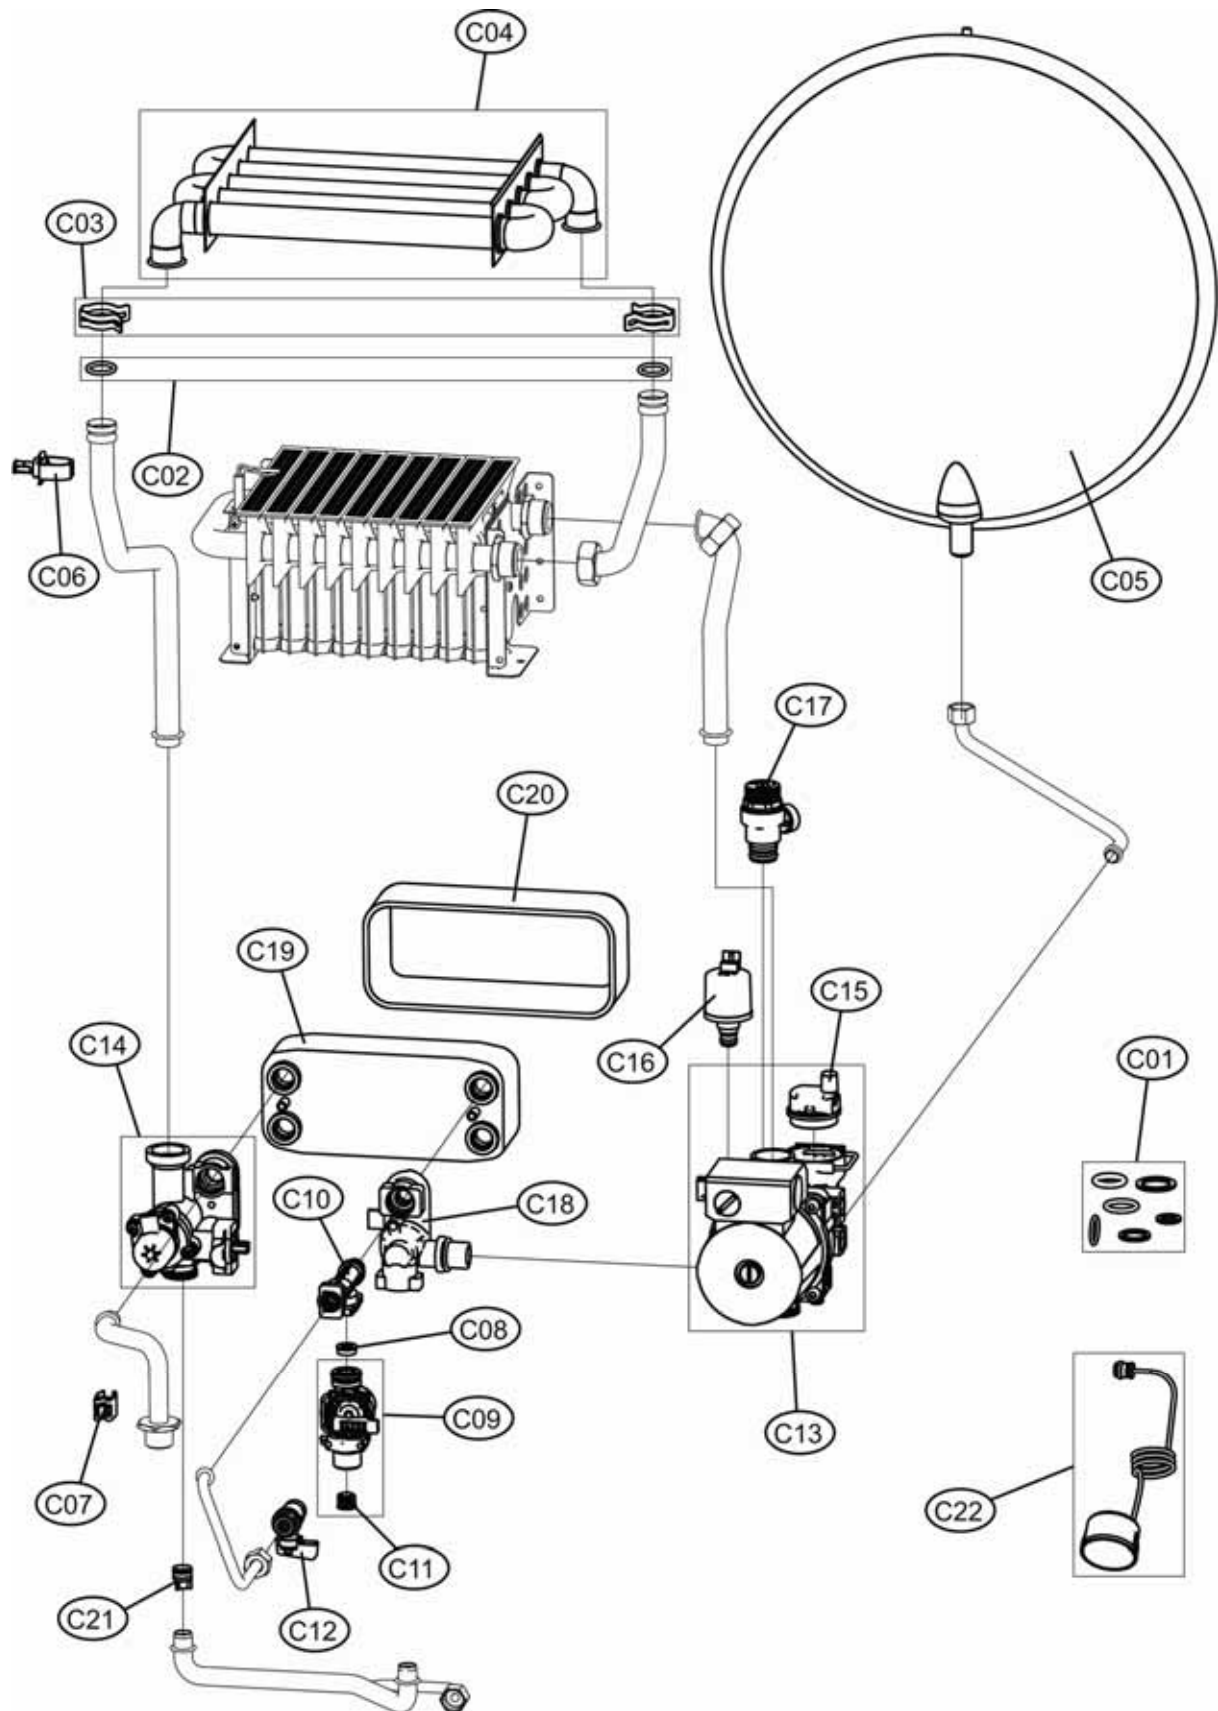

DIVAtop micro LN F24

DIVAtop micro LN F24

DIVAtop micro LN F24

LISTA PEZZI

POS.	CODICE	DESC.	QT.
A01	39836670	KIT FIANCO DEX. (3110G910)	1.000
A02	39836680	KIT FIANCO SIN. (3110G930)	1.000
A03	39820370	KIT PANNELLO A."FOL"(31116580)	1.000
B01	39836690	KIT SCATOLA ELETTR. (35012290)	1.000
B02	39820390	KIT PORTASCHEDA (35011950)	1.000
B03	39828411	KIT CENTRALINA EL. (36508462)	1.000
B04	39820410	KIT SCHEDA EL.DSP05 (38321600)	1.000
C01	39836640	KIT GUARN.CALD. Fm.AC	1.000
C02	39837690	KIT 20 GUARN.OR 17,5 (35103080)	1.000
C03	39840260	KIT 10 MOLLE SC. D18(34300940)	1.000
C04	39820420	KIT SCAMB.MONOTERM. (37404080)	1.000
C05	39841230	KIT VASO ESP.8LT. (36800780)	1.000
C06	39819550	KIT SONDA TEMP. (36200730)	1.000
C07	39810230	KIT SONDA TEMP.SAN. (36200640)	1.000
C08	39813010	KIT 5 REG.PORT.10Lt.(36902080)	1.000
C09	39836700	KIT FLUSSOM.ELTEK (36402341)	1.000
C10	39836710	KIT RACC.FLUSSOM. (35014370)	1.000
C11	39813230	KIT 5 FILTRI FLUSS. (39402940)	1.000
C12	39808980	KIT RUB.3/8" Tp.5014(36901470)	1.000
C13	39818450	KIT POMPA UNIV.15-50 GRND	1.000
C14	39820441	KIT VALV.3VIE (36902240)	1.000
C15	39818220	KIT V.ARIA (39404380-39404730)	1.000
C16	39818770	KIT TRASDUTT.PRESS.(36402100)	1.000
C17	39818270	KIT VALV.SIC. (36902760)	1.000
C18	39830560	KIT RACC.SCAMB.L.R. (36902250)	1.000
C19	39835630	KIT SCAMBIATORE 16P.(37405130)	1.000
C20	39836740	KIT ISOLANTE SCAMB. (35323010)	1.000
C21	39818790	KIT 10 VALV.N/R. (36902190)	1.000
C22	39818210	KIT IDROMETRO (36402070)	1.000
D01	39828430	KIT GUARN.e VETRINO Sr.ACR4	1.000
D02	39808471	KIT PRESE (35101310-35101323)	1.000
D03	39817550	KIT VENTIL. (36601851)	1.000
D04	39828440	KIT ISOL.CAM.COMB.Sr.ACA4-ACR4	1.000
D05	39828390	KIT GRUPPO ELETTRODI(36702910)	1.000
D06	39828380	KIT BRUC.9R.Low nox (37609080)	1.000
D07	39828400	KIT COLLET.UG.1,00 (3840M810)	1.000
D08	39817850	KIT VALV.GAS (36800420)	1.000
D09	39828360	KIT 18 UG.1,00 m. (34009561)	1.000
D10	39828370	KIT 18 UG.0,62 gpl (34013340)	1.000
D11	39817990	KIT CURVA USC.FUMI (33301610)	1.000
D12	39828420	KIT TRASDUTT.PRESS. (36402290)	1.000
D13	39820480	KIT SPIA (35102690-35102350)	1.000