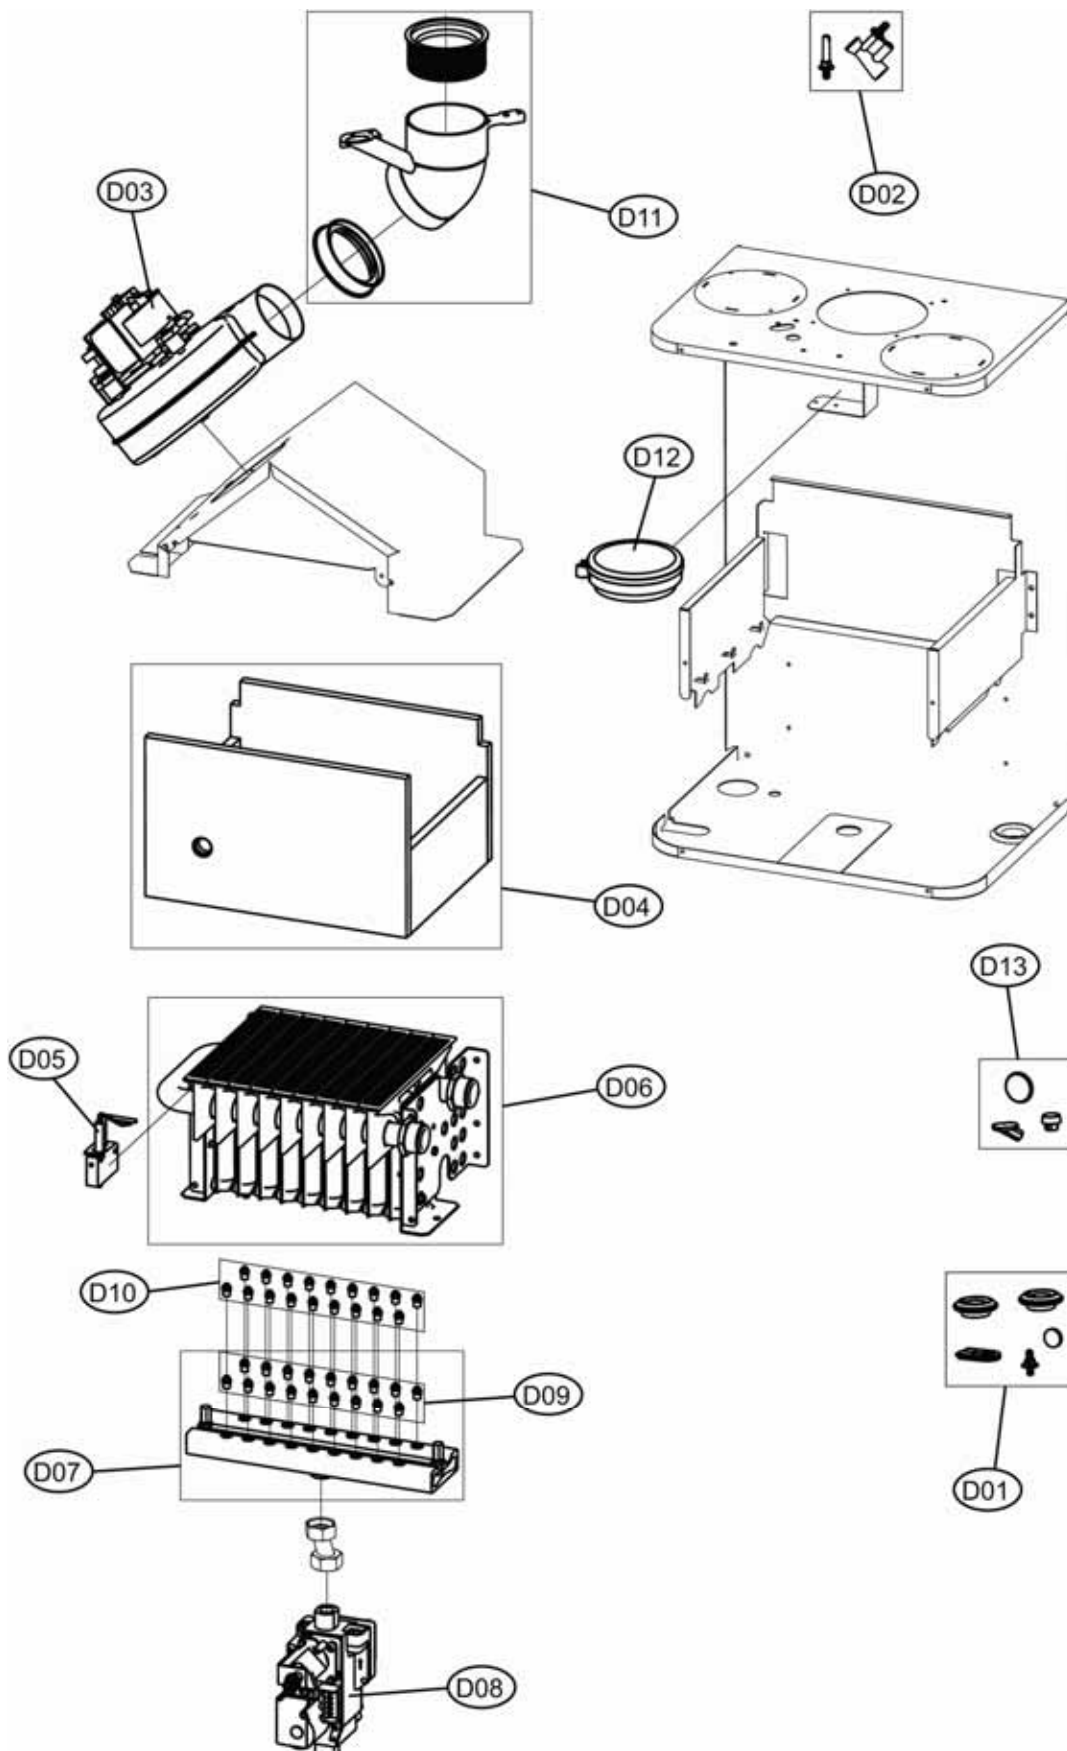

DIVAtop micro LN F24