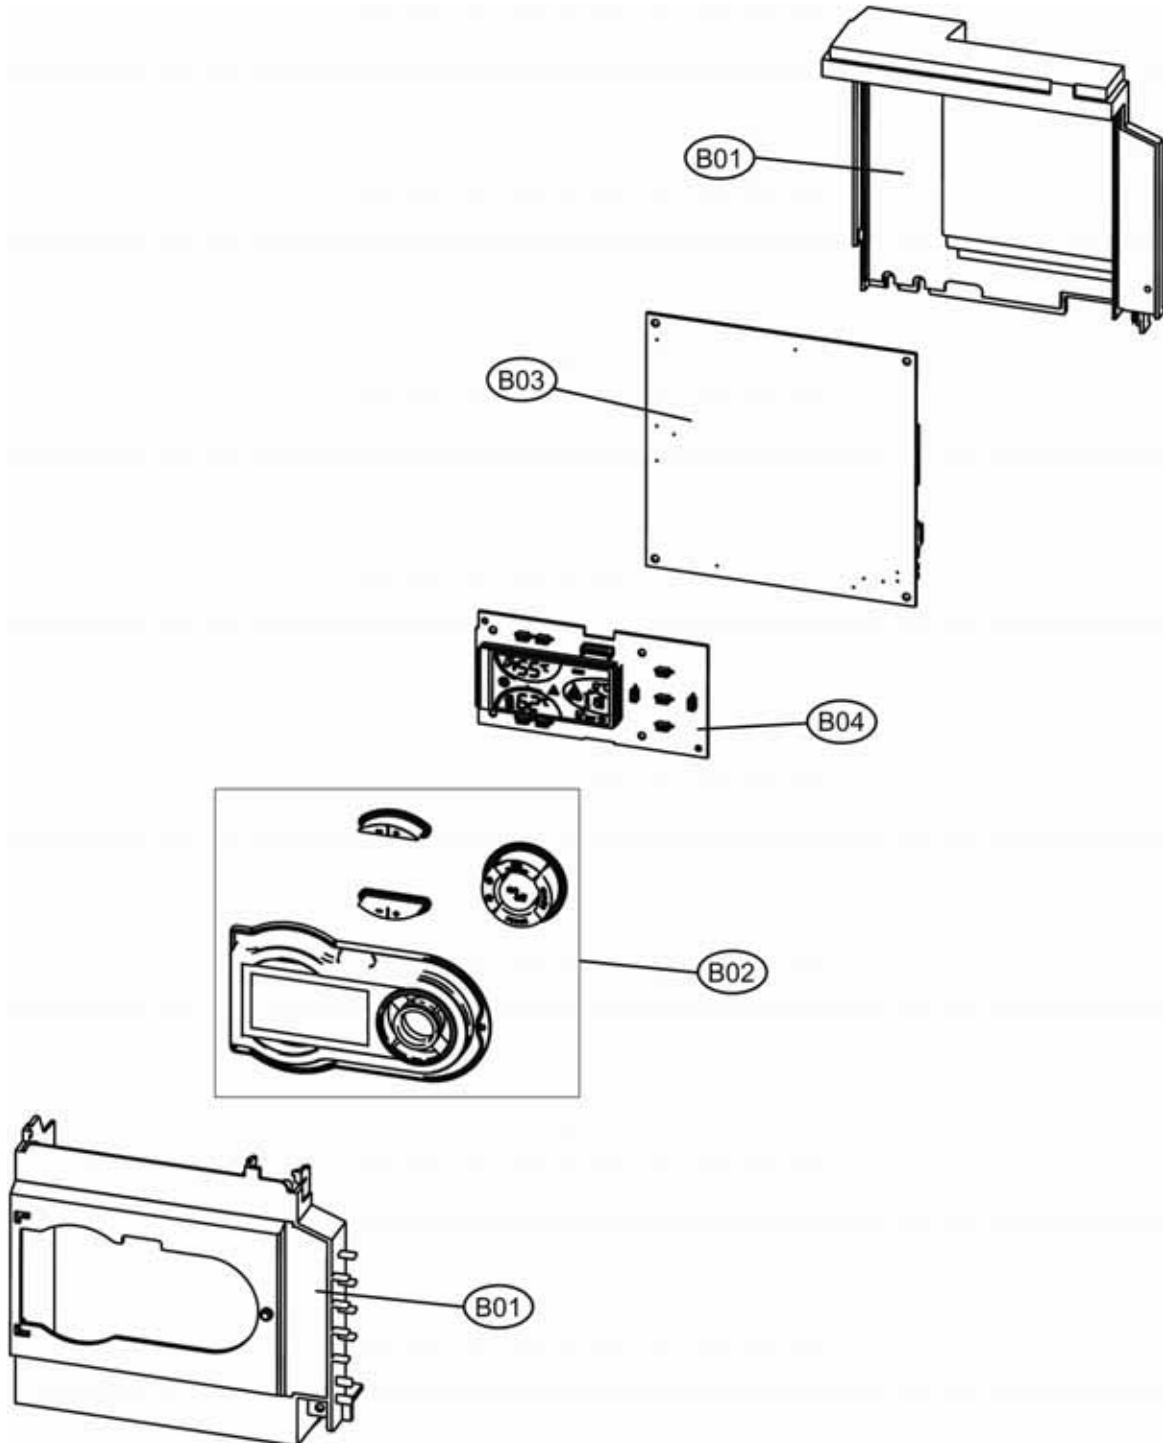

DIVAtop micro LN F24

DIVAtop micro LN F24

DIVAtop micro LN F24

LISTA PEZZI

POS.	CODICE	DESC.	QT.
A01	39836670	KIT FIANCO DEX. (3110G910)	1.000
A02	39836680	KIT FIANCO SIN. (3110G930)	1.000
A03	39820370	KIT PANNELLO A."FOL"(31116580)	1.000
B01	39836690	KIT SCATOLA ELETTR. (35012290)	1.000
B02	39820390	KIT PORTASCHEDA (35011950)	1.000
B03	39828411	KIT CENTRALINA EL. (36508462)	1.000
B04	39820410	KIT SCHEDA EL.DSP05 (38321600)	1.000
C01	39836640	KIT GUARN.CALD. Fm.AC	1.000
C02	39837690	KIT 20 GUARN.OR 17,5 (35103080)	1.000
C03	39840260	KIT 10 MOLLE SC. D18(34300940)	1.000
C04	39820420	KIT SCAMB.MONOTERM. (37404080)	1.000
C05	39841230	KIT VASO ESP.8LT. (36800780)	1.000
C06	39819550	KIT SONDA TEMP. (36200730)	1.000
C07	39810230	KIT SONDA TEMP.SAN. (36200640)	1.000
C08	39813010	KIT 5 REG.PORT.10Lt.(36902080)	1.000
C09	39836700	KIT FLUSSOM.ELTEK (36402341)	1.000
C10	39836710	KIT RACC.FLUSSOM. (35014370)	1.000
C11	39813230	KIT 5 FILTRI FLUSS. (39402940)	1.000
C12	39808980	KIT RUB.3/8" Tp.5014(36901470)	1.000
C13	39818450	KIT POMPA UNIV.15-50 GRND	1.000
C14	39820441	KIT VALV.3VIE (36902240)	1.000
C15	39818220	KIT V.ARIA (39404380-39404730)	1.000
C16	39818770	KIT TRASDUTT.PRESS.(36402100)	1.000
C17	39818270	KIT VALV.SIC. (36902760)	1.000
C18	39830560	KIT RACC.SCAMB.L.R. (36902250)	1.000
C19	39835630	KIT SCAMBIATORE 16P.(37405130)	1.000
C20	39836740	KIT ISOLANTE SCAMB. (35323010)	1.000
C21	39818790	KIT 10 VALV.N/R. (36902190)	1.000
C22	39818210	KIT IDROMETRO (36402070)	1.000
D01	39828430	KIT GUARN.e VETRINO Sr.ACR4	1.000
D02	39808471	KIT PRESE (35101310-35101323)	1.000
D03	39817550	KIT VENTIL. (36601851)	1.000
D04	39828440	KIT ISOL.CAM.COMB.Sr.ACA4-ACR4	1.000
D05	39828390	KIT GRUPPO ELETTRODI(36702910)	1.000
D06	39828380	KIT BRUC.9R.Low nox (37609080)	1.000
D07	39828400	KIT COLLET.UG.1,00 (3840M810)	1.000
D08	39817850	KIT VALV.GAS (36800420)	1.000
D09	39828360	KIT 18 UG.1,00 m. (34009561)	1.000
D10	39828370	KIT 18 UG.0,62 gpl (34013340)	1.000
D11	39817990	KIT CURVA USC.FUMI (33301610)	1.000
D12	39828420	KIT TRASDUTT.PRESS. (36402290)	1.000
D13	39820480	KIT SPIA (35102690-35102350)	1.000