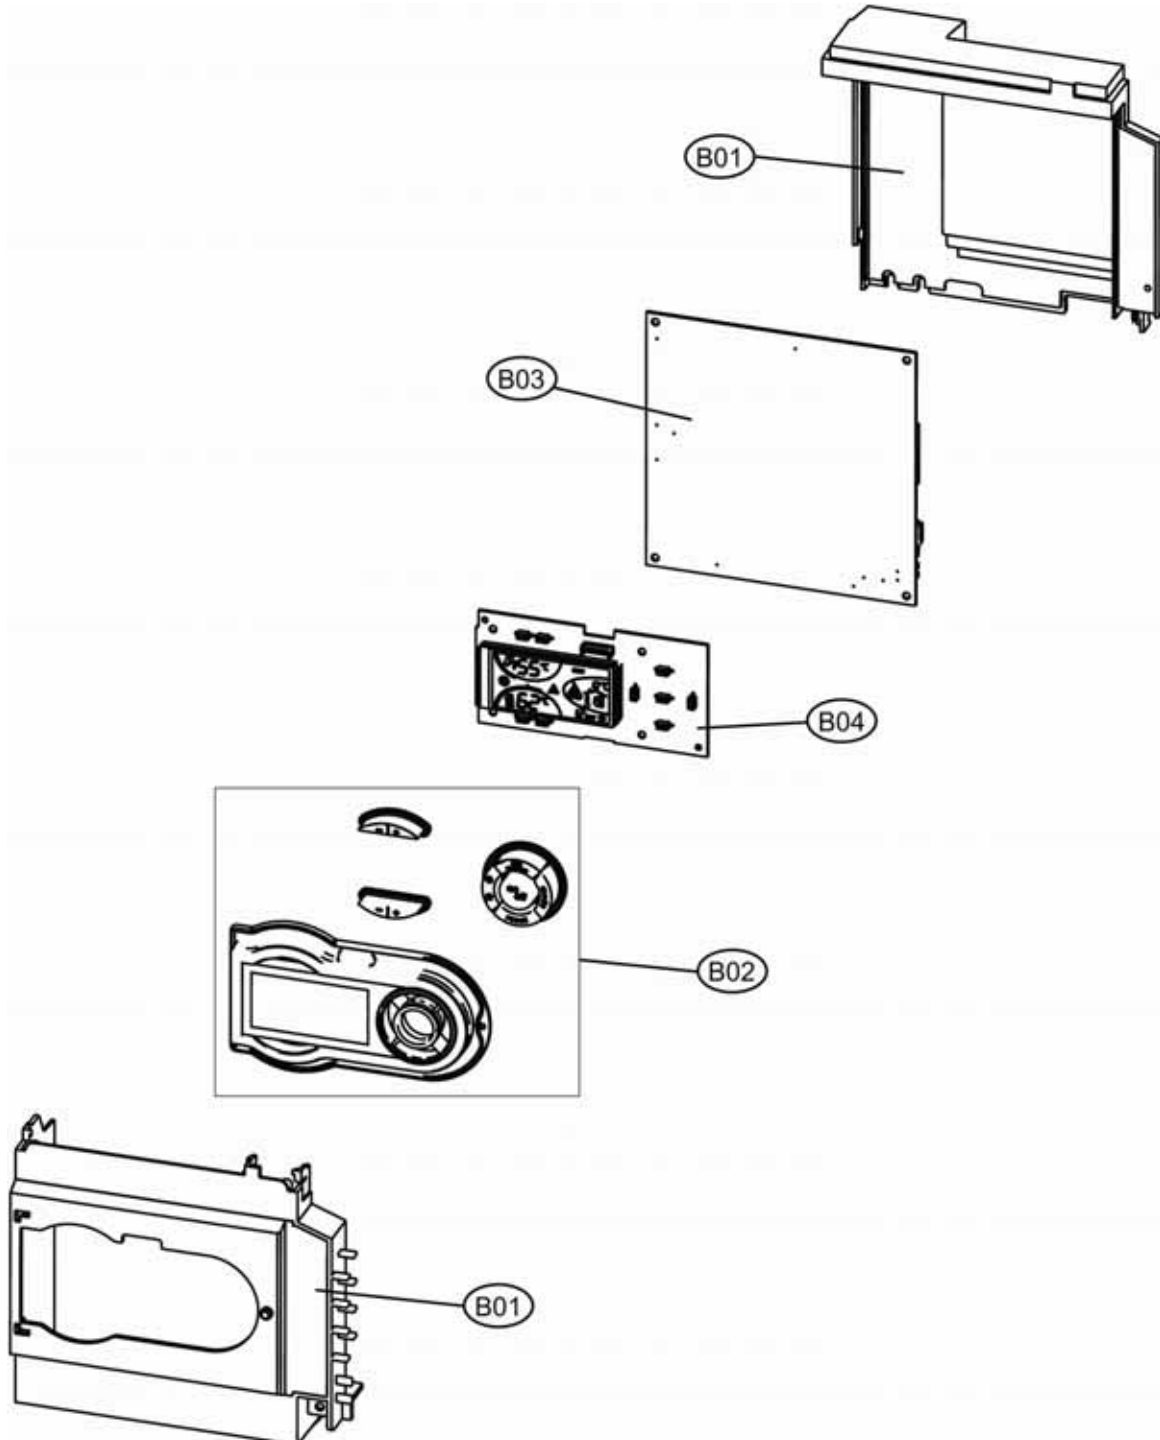

DIVAtop micro LN C24

DIVAtop micro LN C24

DIVAtop micro LN C24

LISTA PEZZI

POS.	CODICE	DESC.	QT.
A01	39836670	KIT FIANCO DEX. (3110G910)	1.000
A02	39836680	KIT FIANCO SIN. (3110G930)	1.000
A03	39820370	KIT PANNELLO A."FOL"(31116580)	1.000
B01	39836690	KIT SCATOLA ELETTR. (35012290)	1.000
B02	39820390	KIT PORTASCHEDA (35011950)	1.000
B03	39828411	KIT CENTRALINA EL. (36508462)	1.000
B04	39820410	KIT SCHEDA EL.DSP05 (38321600)	1.000
C01	39836640	KIT GUARN.CALD. Fm.AC	1.000
C02	39837690	KIT 20 GUARN.OR 17,5 (35103080)	1.000
C03	39840260	KIT 10 MOLLE SC. D18(34300940)	1.000
C04	39828520	KIT SCAMB.MONOTERM. (37404560)	1.000
C05	39841230	KIT VASO ESP.8LT. (36800780)	1.000
C06	39819550	KIT SONDA TEMP. (36200730)	1.000
C07	39810230	KIT SONDA TEMP.SAN. (36200640)	1.000
C08	39813010	KIT 5 REG.PORT.10Lt.(36902080)	1.000
C09	39836700	KIT FLUSSOM.ELTEK (36402341)	1.000
C10	39836710	KIT RACC.FLUSSOM. (35014370)	1.000
C11	39813230	KIT 5 FILTRI FLUSS. (39402940)	1.000
C12	39808980	KIT RUB.3/8" Tp.5014(36901470)	1.000
C13	39818450	KIT POMPA UNIV.15-50 GRND	1.000
C14	39820441	KIT VALV.3VIE (36902240)	1.000
C15	39818220	KIT V.ARIA (39404380-39404730)	1.000
C16	39818770	KIT TRANSDUTT.PRESS.(36402100)	1.000
C17	39818270	KIT VALV.SIC. (36902760)	1.000
C18	39830560	KIT RACC.SCAMB.L.R. (36902250)	1.000
C19	39835630	KIT SCAMBIATORE 16P.(37405130)	1.000
C20	39836740	KIT ISOLANTE SCAMB. (35323010)	1.000
C21	39818790	KIT 10 VALV.N/R. (36902190)	1.000
C22	39818210	KIT IDROMETRO (36402070)	1.000
D01	39807510	KIT TST.FUMI COMPL. (38318560)	1.000
D02	39828440	KIT ISOL.CAM.COMB.Sr.ACA4-ACR4	1.000
D03	39828390	KIT GRUPPO ELETTRODI(36702910)	1.000
D04	39828380	KIT BRUC.9R.Low nox (37609080)	1.000
D05	39828400	KIT COLLET.UG.1,00 (3840M810)	1.000
D06	39817850	KIT VALV.GAS (36800420)	1.000
D07	39828360	KIT 18 UG.1,00 m. (34009561)	1.000
D08	39828370	KIT 18 UG.0,62 gpl (34013340)	1.000
D09	39828510	KIT 5 VETRINI SPIA (35321380)	1.000