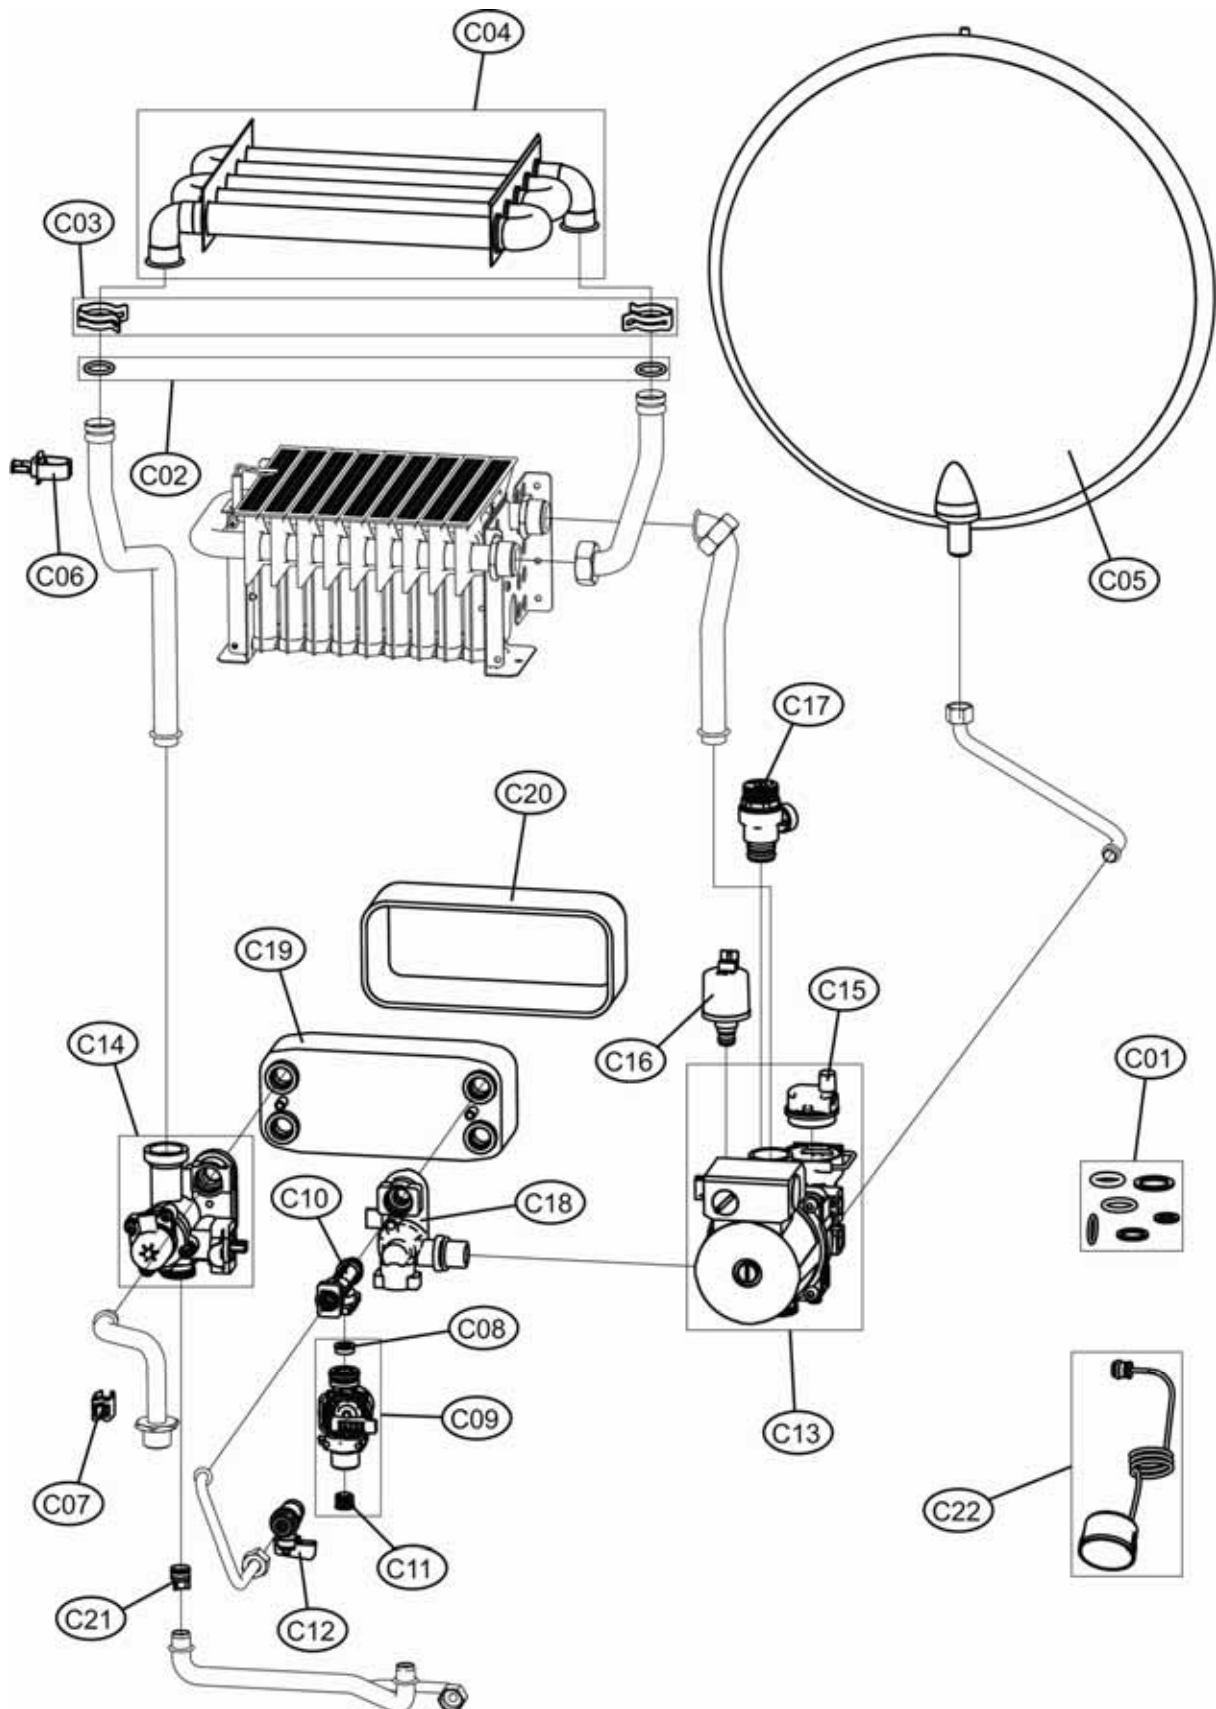

DIVAtop micro LN C24

DIVAtop micro LN C24

DIVAtop micro LN C24

LISTA PEZZI

POS.	CODICE	DESC.	QT.
A01	39836670	KIT FIANCO DEX. (3110G910)	1.000
A02	39836680	KIT FIANCO SIN. (3110G930)	1.000
A03	39820370	KIT PANNELLO A."FOL"(31116580)	1.000
B01	39836690	KIT SCATOLA ELETTR. (35012290)	1.000
B02	39820390	KIT PORTASCHEDA (35011950)	1.000
B03	39828411	KIT CENTRALINA EL. (36508462)	1.000
B04	39820410	KIT SCHEDA EL.DSP05 (38321600)	1.000
C01	39836640	KIT GUARN.CALD. Fm.AC	1.000
C02	39837690	KIT 20 GUARN.OR 17,5 (35103080)	1.000
C03	39840260	KIT 10 MOLLE SC. D18(34300940)	1.000
C04	39828520	KIT SCAMB.MONOTERM. (37404560)	1.000
C05	39841230	KIT VASO ESP.8LT. (36800780)	1.000
C06	39819550	KIT SONDA TEMP. (36200730)	1.000
C07	39810230	KIT SONDA TEMP.SAN. (36200640)	1.000
C08	39813010	KIT 5 REG.PORT.10Lt.(36902080)	1.000
C09	39836700	KIT FLUSSOM.ELTEK (36402341)	1.000
C10	39836710	KIT RACC.FLUSSOM. (35014370)	1.000
C11	39813230	KIT 5 FILTRI FLUSS. (39402940)	1.000
C12	39808980	KIT RUB.3/8" Tp.5014(36901470)	1.000
C13	39818450	KIT POMPA UNIV.15-50 GRND	1.000
C14	39820441	KIT VALV.3VIE (36902240)	1.000
C15	39818220	KIT V.ARIA (39404380-39404730)	1.000
C16	39818770	KIT TRANSDUTT.PRESS.(36402100)	1.000
C17	39818270	KIT VALV.SIC. (36902760)	1.000
C18	39830560	KIT RACC.SCAMB.L.R. (36902250)	1.000
C19	39835630	KIT SCAMBIATORE 16P.(37405130)	1.000
C20	39836740	KIT ISOLANTE SCAMB. (35323010)	1.000
C21	39818790	KIT 10 VALV.N/R. (36902190)	1.000
C22	39818210	KIT IDROMETRO (36402070)	1.000
D01	39807510	KIT TST.FUMI COMPL. (38318560)	1.000
D02	39828440	KIT ISOL.CAM.COMB.Sr.ACA4-ACR4	1.000
D03	39828390	KIT GRUPPO ELETTRODI(36702910)	1.000
D04	39828380	KIT BRUC.9R.Low nox (37609080)	1.000
D05	39828400	KIT COLLET.UG.1,00 (3840M810)	1.000
D06	39817850	KIT VALV.GAS (36800420)	1.000
D07	39828360	KIT 18 UG.1,00 m. (34009561)	1.000
D08	39828370	KIT 18 UG.0,62 gpl (34013340)	1.000
D09	39828510	KIT 5 VETRINI SPIA (35321380)	1.000