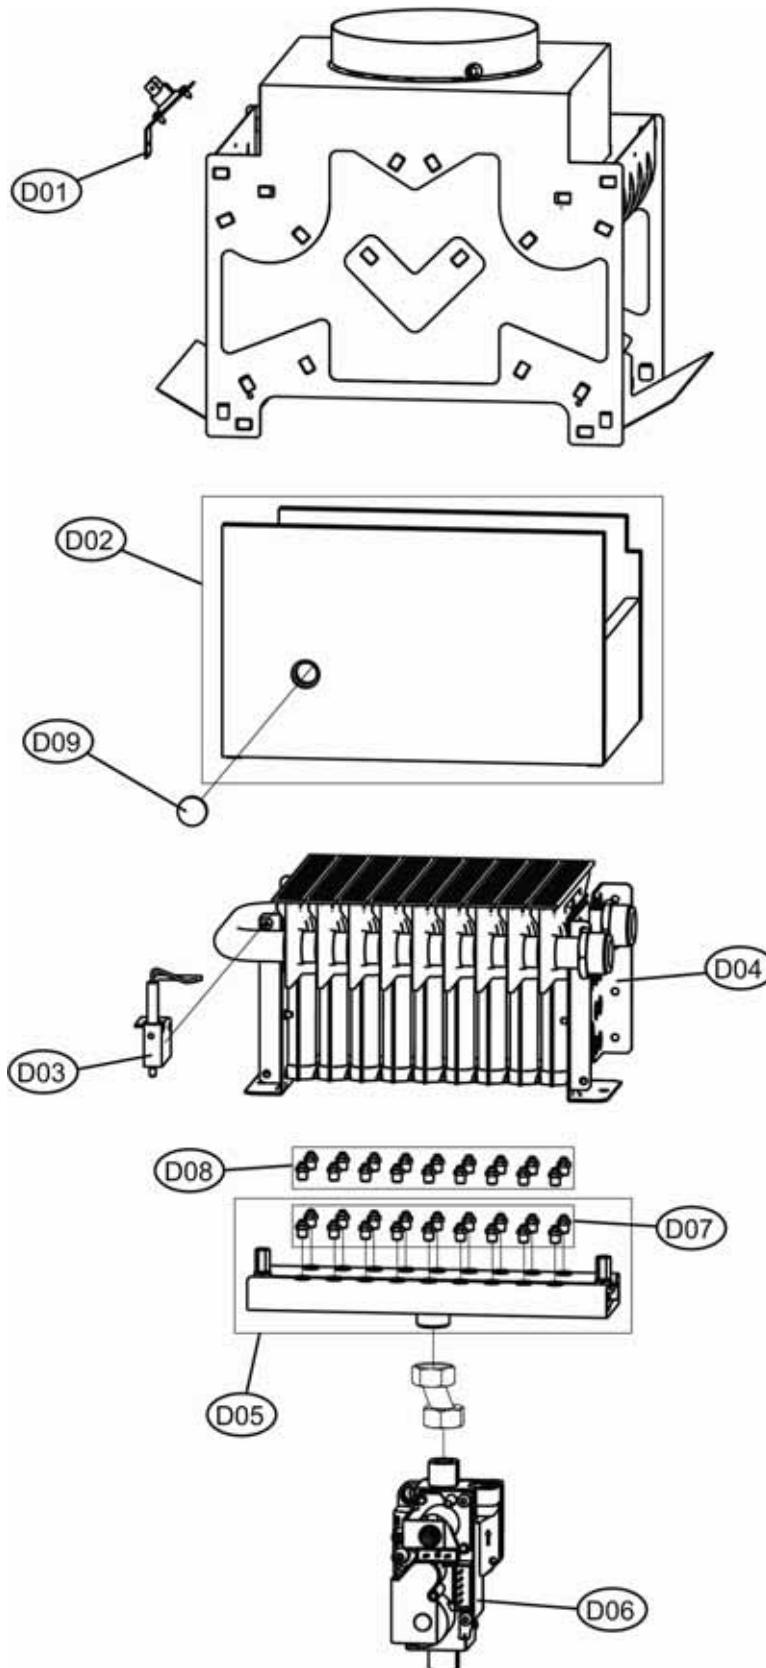

DIVAtop micro LN C24

DIVAtop micro LN C24

DIVAtop micro LN C24

LISTA PEZZI

POS.	CODICE	DESC.	QT.
A01	39836670	KIT FIANCO DEX. (3110G910)	1.000
A02	39836680	KIT FIANCO SIN. (3110G930)	1.000
A03	39820370	KIT PANNELLO A."FOL"(31116580)	1.000
B01	39836690	KIT SCATOLA ELETTR. (35012290)	1.000
B02	39820390	KIT PORTASCHEDA (35011950)	1.000
B03	39828411	KIT CENTRALINA EL. (36508462)	1.000
B04	39820410	KIT SCHEDA EL.DSP05 (38321600)	1.000
C01	39836640	KIT GUARN.CALD. Fm.AC	1.000
C02	39837690	KIT 20 GUARN.OR 17,5 (35103080)	1.000
C03	39840260	KIT 10 MOLLE SC. D18(34300940)	1.000
C04	39828520	KIT SCAMB.MONOTERM. (37404560)	1.000
C05	39841230	KIT VASO ESP.8LT. (36800780)	1.000
C06	39819550	KIT SONDA TEMP. (36200730)	1.000
C07	39810230	KIT SONDA TEMP.SAN. (36200640)	1.000
C08	39813010	KIT 5 REG.PORT.10Lt.(36902080)	1.000
C09	39836700	KIT FLUSSOM.ELTEK (36402341)	1.000
C10	39836710	KIT RACC.FLUSSOM. (35014370)	1.000
C11	39813230	KIT 5 FILTRI FLUSS. (39402940)	1.000
C12	39808980	KIT RUB.3/8" Tp.5014(36901470)	1.000
C13	39818450	KIT POMPA UNIV.15-50 GRND	1.000
C14	39820441	KIT VALV.3VIE (36902240)	1.000
C15	39818220	KIT V.ARIA (39404380-39404730)	1.000
C16	39818770	KIT TRANSDUTT.PRESS.(36402100)	1.000
C17	39818270	KIT VALV.SIC. (36902760)	1.000
C18	39830560	KIT RACC.SCAMB.L.R. (36902250)	1.000
C19	39835630	KIT SCAMBIATORE 16P.(37405130)	1.000
C20	39836740	KIT ISOLANTE SCAMB. (35323010)	1.000
C21	39818790	KIT 10 VALV.N/R. (36902190)	1.000
C22	39818210	KIT IDROMETRO (36402070)	1.000
D01	39807510	KIT TST.FUMI COMPL. (38318560)	1.000
D02	39828440	KIT ISOL.CAM.COMB.Sr.ACA4-ACR4	1.000
D03	39828390	KIT GRUPPO ELETTRODI(36702910)	1.000
D04	39828380	KIT BRUC.9R.Low nox (37609080)	1.000
D05	39828400	KIT COLLET.UG.1,00 (3840M810)	1.000
D06	39817850	KIT VALV.GAS (36800420)	1.000
D07	39828360	KIT 18 UG.1,00 m. (34009561)	1.000
D08	39828370	KIT 18 UG.0,62 gpl (34013340)	1.000
D09	39828510	KIT 5 VETRINI SPIA (35321380)	1.000