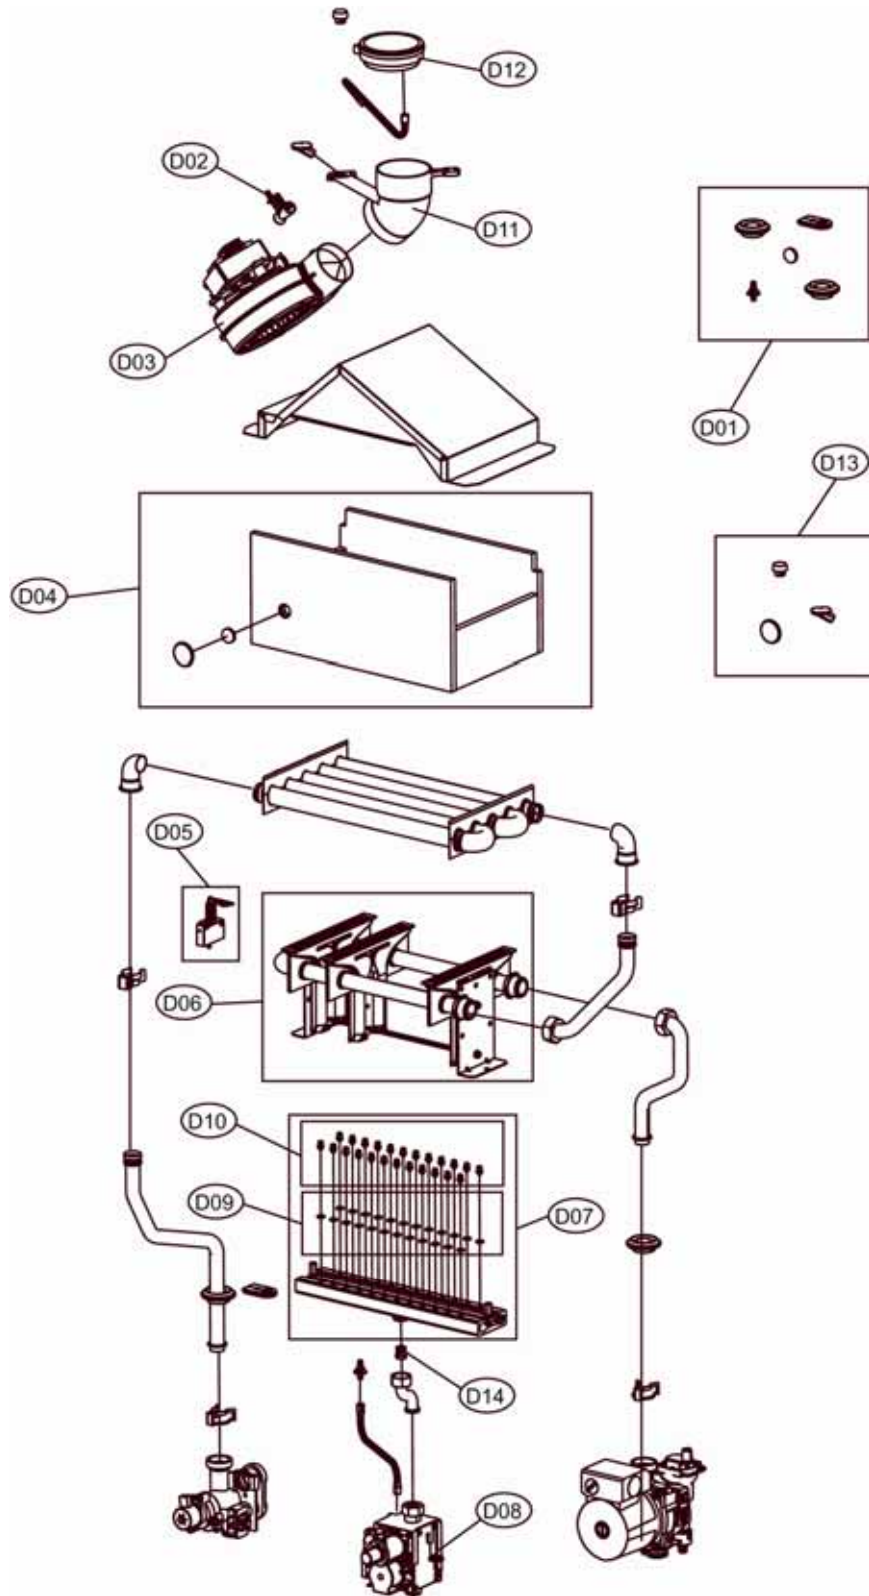

DIVAtop Low Nox F32

Lista Pezzi / Spare Parts / Ersatzsteile
List Onderdelen / Liste Pieces Detaches / Lista Piezas De Repuesto

DIVAtop Low Nox F32

LISTA PEZZI

POS.	CODICE	DESC.	QT.
A01	39823890	KIT FIANCO DEX. (3110C330)	1.000
A02	39823900	KIT FIANCO SIN. (3110C350)	1.000
A03	39820370	KIT PANNELLO A."FOL"(31116580)	1.000
B01	39820380	KIT SCATOLA EL."FOL"(35012290)	1.000
B02	39820390	KIT PORTASCHEDA (35011950)	1.000
B03	39828410	KIT CENTRALINA EL. (36508460)	1.000
B04	39820410	KIT SCHEDA EL.DSP05 (38321600)	1.000
B05	39818210	KIT IDROMETRO (36402070)	1.000
C01	39822210	KIT SCAMB.MONOTERM. (37404090)	1.000
C02	39809690	KIT VASO ESP.10Lt. (36802740)	1.000
C03	39819550	KIT SONDA TEMP. (36200730)	1.000
C04	39810230	KIT SONDA TEMP.SAN. (36200640)	1.000
C05	39813010	KIT 5 REG.PORT.10Lt.(36902080)	1.000
C06	39820450	KIT FLUSSOM.ELTEK (36402180)	1.000
C07	39813230	KIT 5 FILTRI FLUSS. (39402940)	1.000
C08	39820900	KIT POMPA 15-60 FPL (36600150)	1.000
C09	39820441	KIT VALV.3VIE (36902240)	1.000
C10	39818220	KIT V.ARIA (39404380-39404730)	1.000
C11	39818770	KIT TRANSDUTT.PRESS.(36402100)	1.000
C12	39818270	KIT VALV.SIC. (39404720)	1.000
C13	39820910	KIT SCAMBIATORE 16P.(37404400)	1.000
C14	39818790	KIT 10 VALV.N/R. (36902190)	1.000
D01	39828460	KIT GUARN.e VETRINO Sr.ACR7	1.000
D02	39808471	KIT PRESE (35101310-35101323)	1.000
D03	39818021	KIT VENTIL. (36601872)	1.000
D04	39828450	KIT ISOL.CAM.COMB.Sr.ACA7-ACR7	1.000
D05	39828390	KIT GRUPPO ELETTRODI(36702910)	1.000
D06	39828470	KIT BRUC.12R.Low nox(37608210)	1.000
D07	39828500	KIT COLLET.UG.1,00 (3840M790)	1.000
D08	39812190	KIT VALV.VGU 54A1109(36800400)	1.000
D09	39828480	KIT 24 UG.1,00 m. (34009561)	1.000
D10	39828490	KIT 24 UG.0,62 gpl (34013340)	1.000
D11	39817990	KIT CURVA USC.FUMI (33301610)	1.000
D12	39828420	KIT TRASDUTT.PRESS. (36402290)	1.000
D13	39820480	KIT SPIA (35102690-35102350)	1.000
D14	39828550	KIT 10 DIAFR.6,7X14 (34014590)	1.000