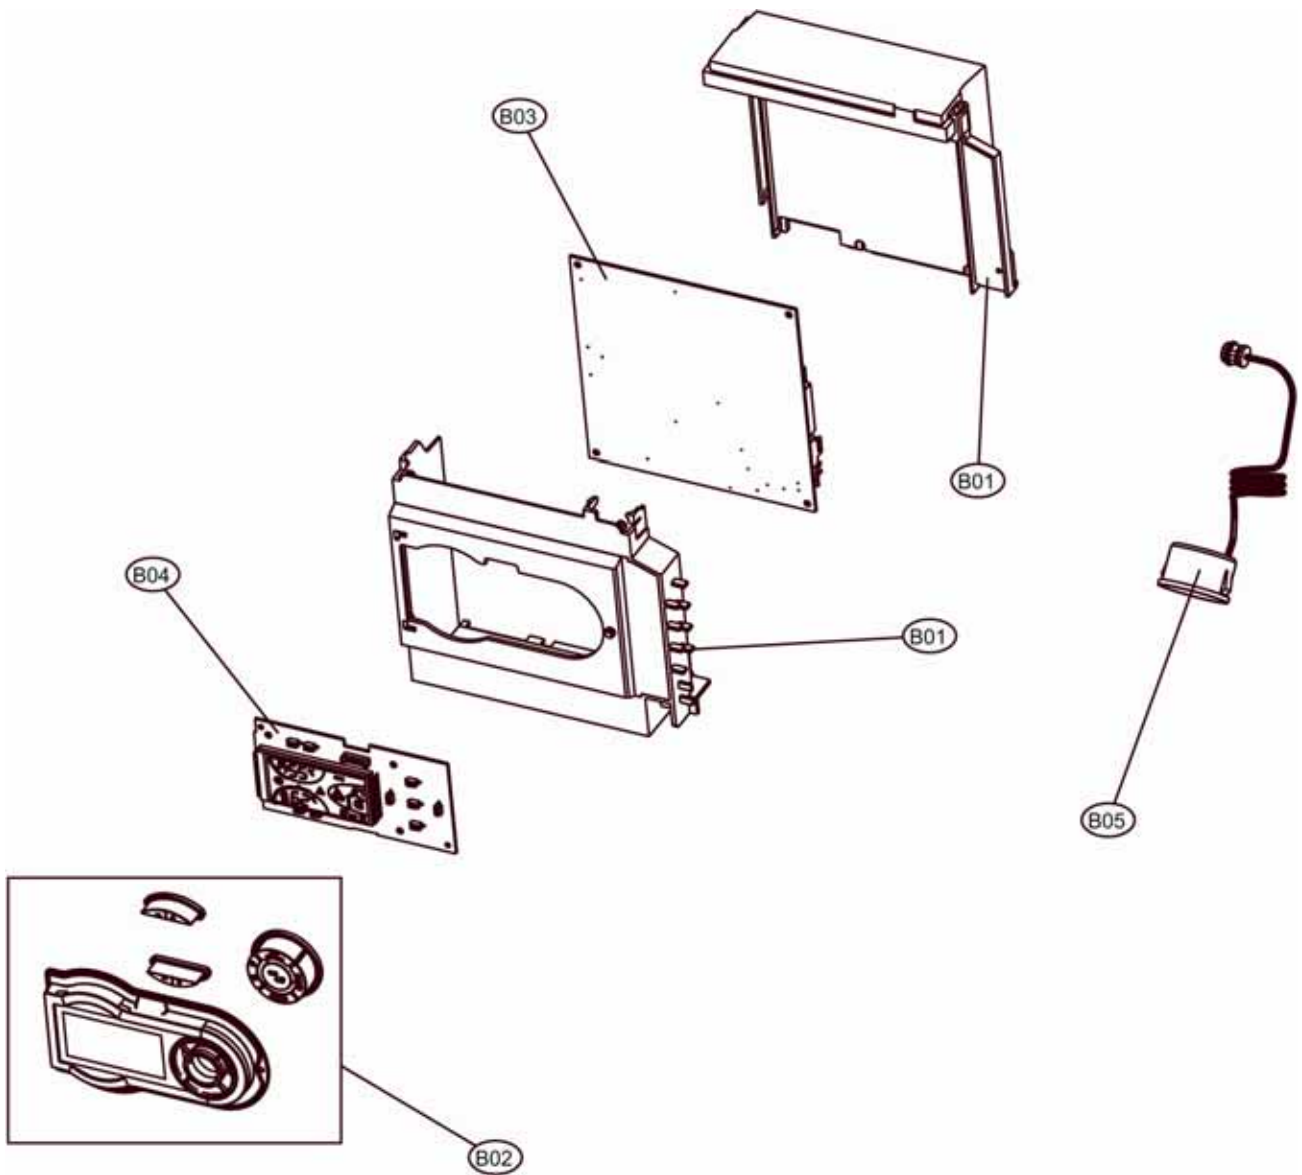

Lista Pezzi / Spare Parts / Ersatzteile
List Onderdelen / Liste Pieces Detaches / Lista Piezas De Repuesto

DIVAtop Low Nox F32