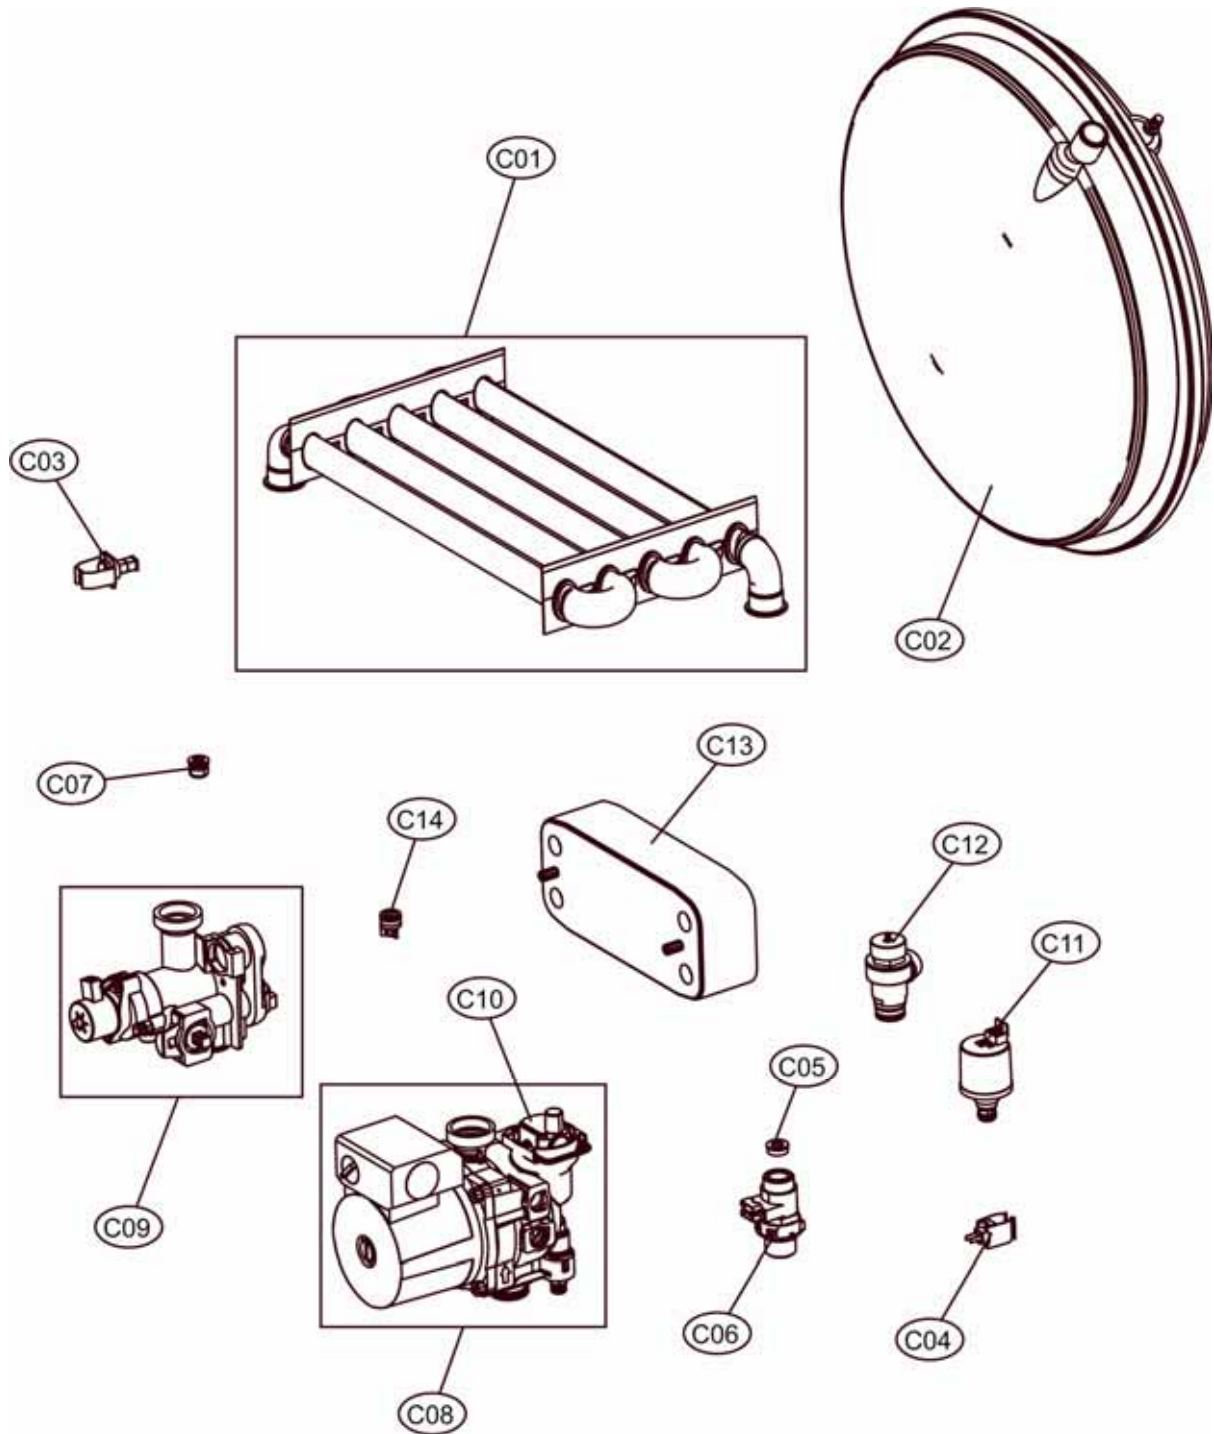

DIVAtop Low Nox F32