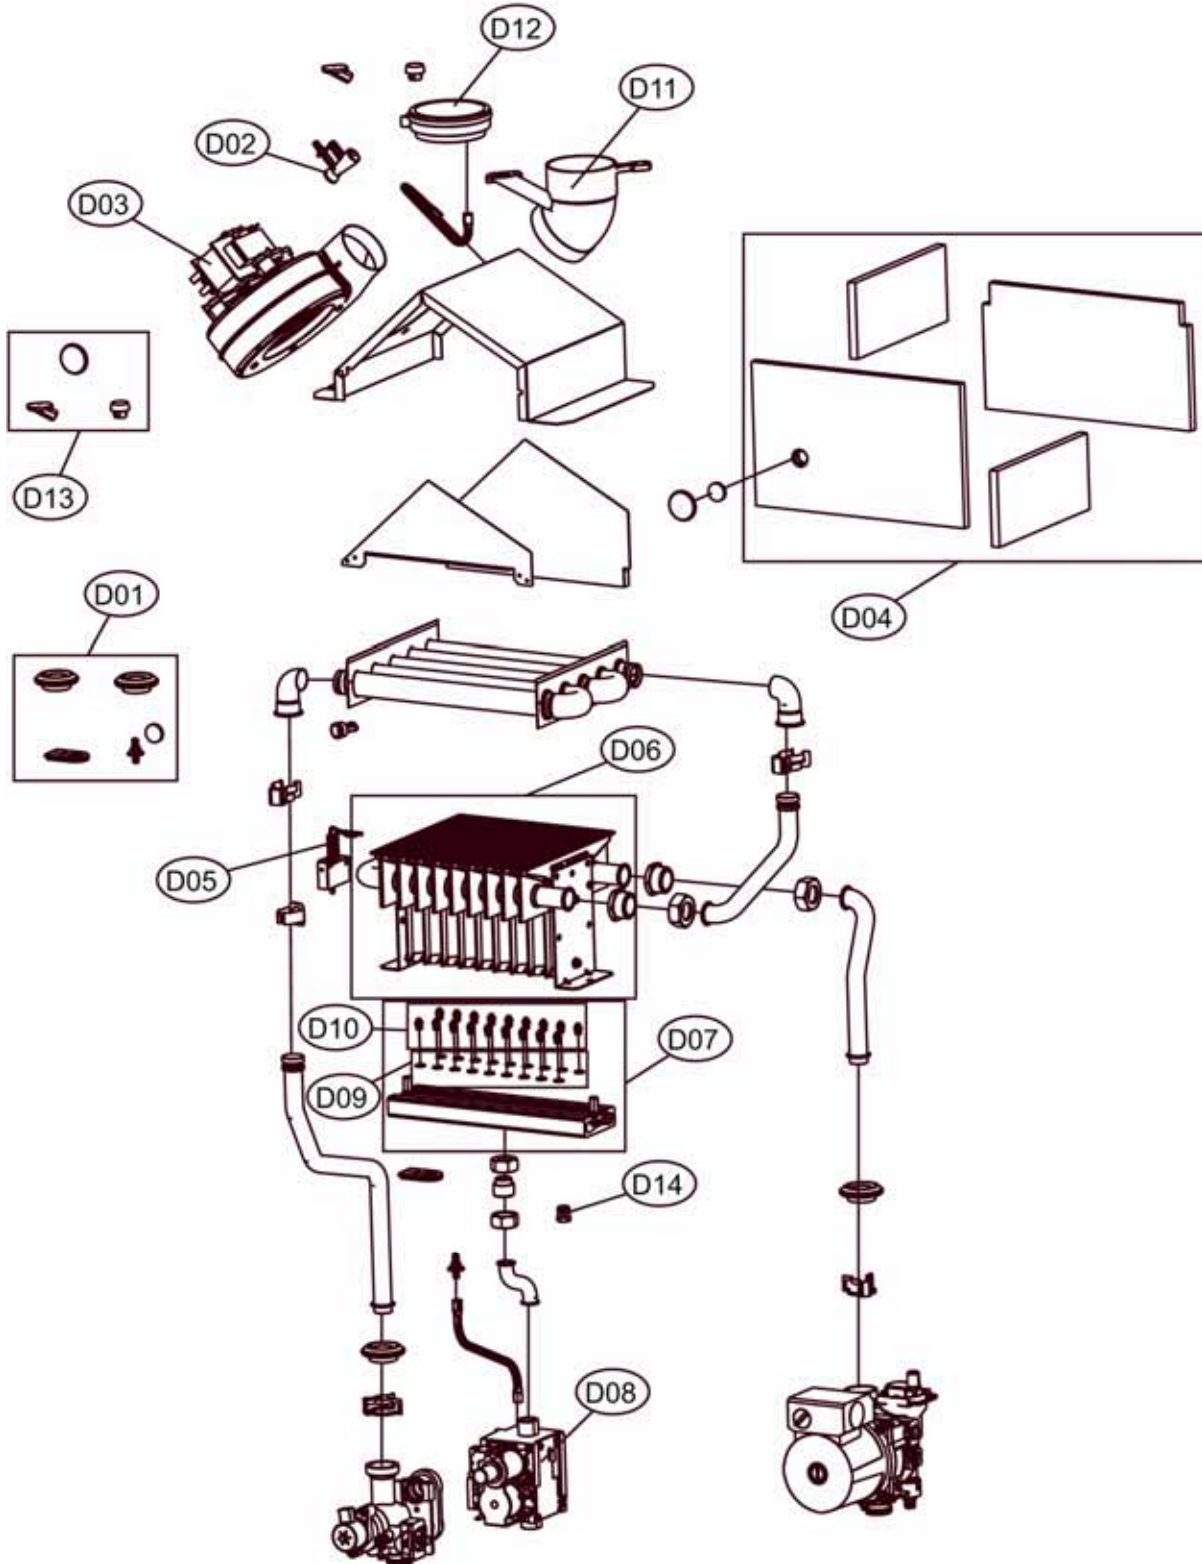

DIVAtop Low Nox F24

Lista Pezzi / Spare Parts / Ersatzsteile
List Onderdelen / Liste Pieces Detaches / Lista Piezas De Repuesto

DIVAtop Low Nox F24

LISTA PEZZI

POS.	CODICE	DESC.	QT.
A01	39823890	KIT FIANCO DEX. (3110C330)	1.000
A02	39823900	KIT FIANCO SIN. (3110C350)	1.000
A03	39820370	KIT PANNELLO A."FOL"(31116580)	1.000
B01	39820380	KIT SCATOLA EL."FOL"(35012290)	1.000
B02	39820390	KIT PORTASCHEDA (35011950)	1.000
B03	39828410	KIT CENTRALINA EL. (36508460)	1.000
B04	39820410	KIT SCHEDA EL.DSP05 (38321600)	1.000
B05	39818210	KIT IDROMETRO (36402070)	1.000
C01	39820420	KIT SCAMB.MONOTERM. (37404080)	1.000
C02	39800960	KIT VASO ESP.8LT. (36800360)	1.000
C03	39819550	KIT SONDA TEMP. (36200730)	1.000
C04	39810230	KIT SONDA TEMP.SAN. (36200640)	1.000
C05	39813020	KIT 5 REG.PORT.8Lt. (36902120)	1.000
C06	39820450	KIT FLUSSOM.ELTEK (36402180)	1.000
C07	39813230	KIT 5 FILTRI FLUSS. (39402940)	1.000
C08	39818450	KIT POMPA AO/FX3FPL (36600100)	1.000
C09	39820441	KIT VALV.3VIE (36902240)	1.000
C10	39818220	KIT V.ARIA (39404380-39404730)	1.000
C11	39818770	KIT TRANSDUTT.PRESS.(36402100)	1.000
C12	39818270	KIT VALV.SIC. (39404720)	1.000
C13	39820430	KIT SCAMBIATORE 12P.(37404390)	1.000
C14	39818790	KIT 10 VALV.N/R. (36902190)	1.000
D01	39828430	KIT GUARN.e VETRINO Sr.ACR4	1.000
D02	39808471	KIT PRESE (35101310-35101323)	1.000
D03	39817550	KIT VENTIL. (36601851)	1.000
D04	39828440	KIT ISOL.CAM.COMB.Sr.ACA4-ACR4	1.000
D05	39828390	KIT GRUPPO ELETTRODI(36702910)	1.000
D06	39828380	KIT BRUC.9R.Low nox (37609080)	1.000
D07	39828400	KIT COLLET.UG.1,00 (3840M810)	1.000
D08	39812190	KIT VALV.VGU 54A1109(36800400)	1.000
D09	39828360	KIT 18 UG.1,00 m. (34009561)	1.000
D10	39828370	KIT 18 UG.0,62 gpl (34013340)	1.000
D11	39817990	KIT CURVA USC.FUMI (33301610)	1.000
D12	39828420	KIT TRANSDUTT.PRESS.(36402290)	1.000
D13	39820480	KIT SPIA (35102690-35102350)	1.000
D14	39828540	KIT 10 DIAFR.5,5X14 (34014580)	1.000