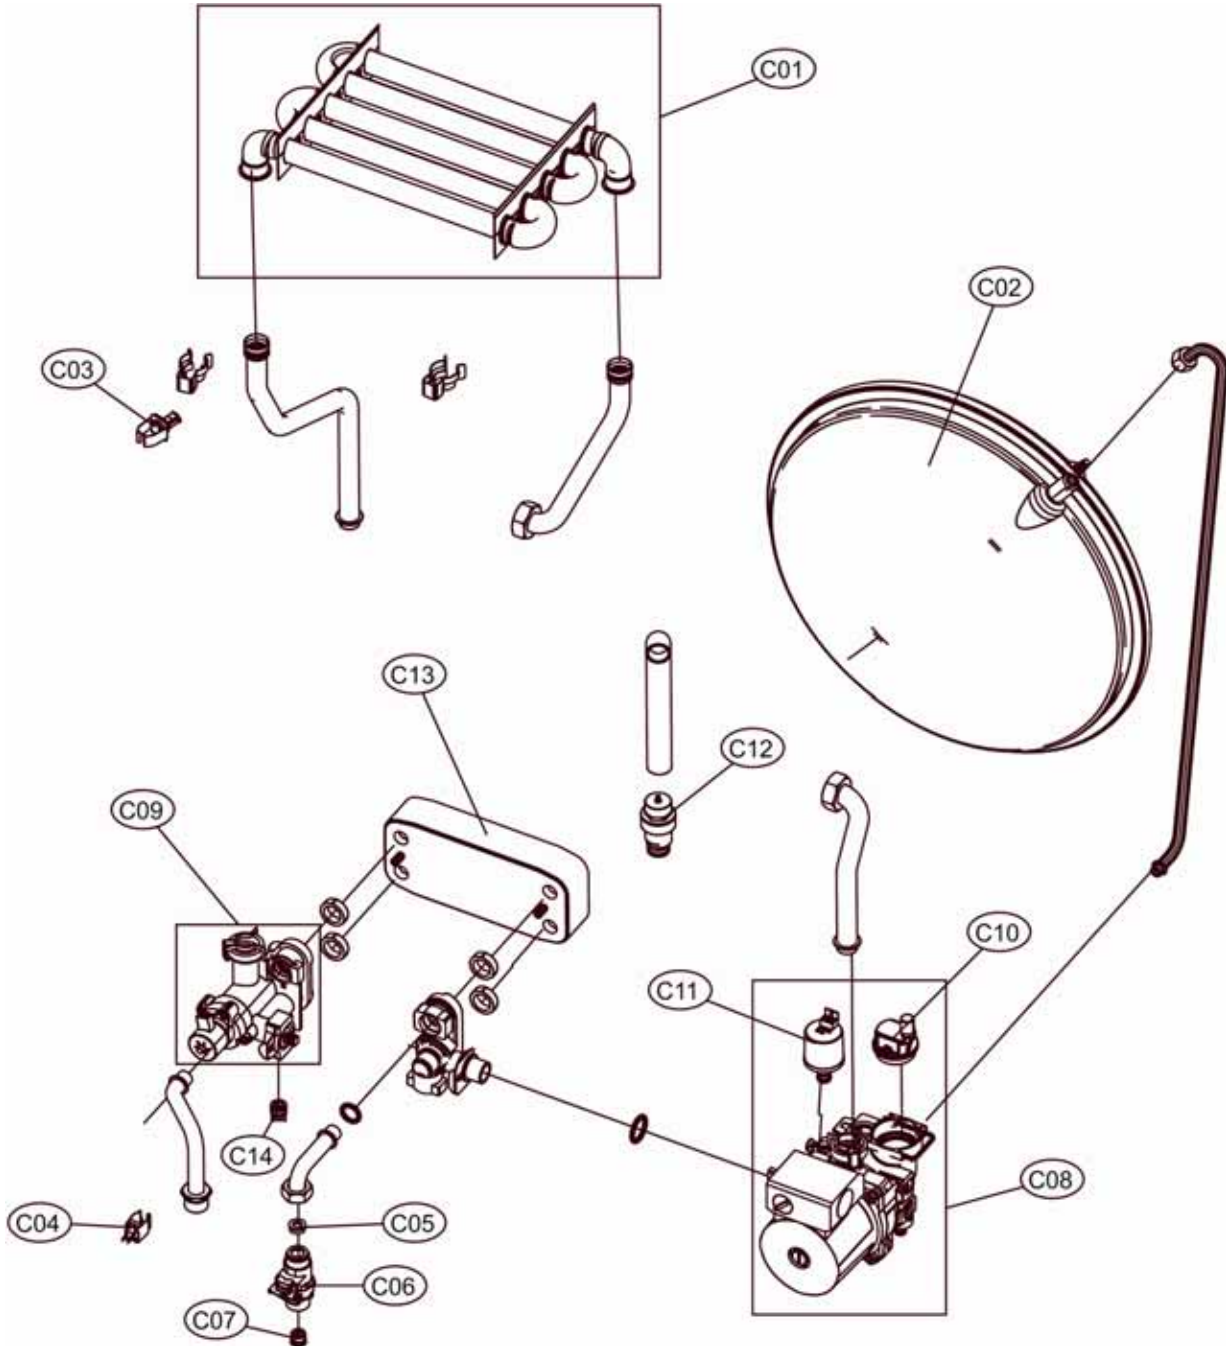

DIVAtop Low Nox F24