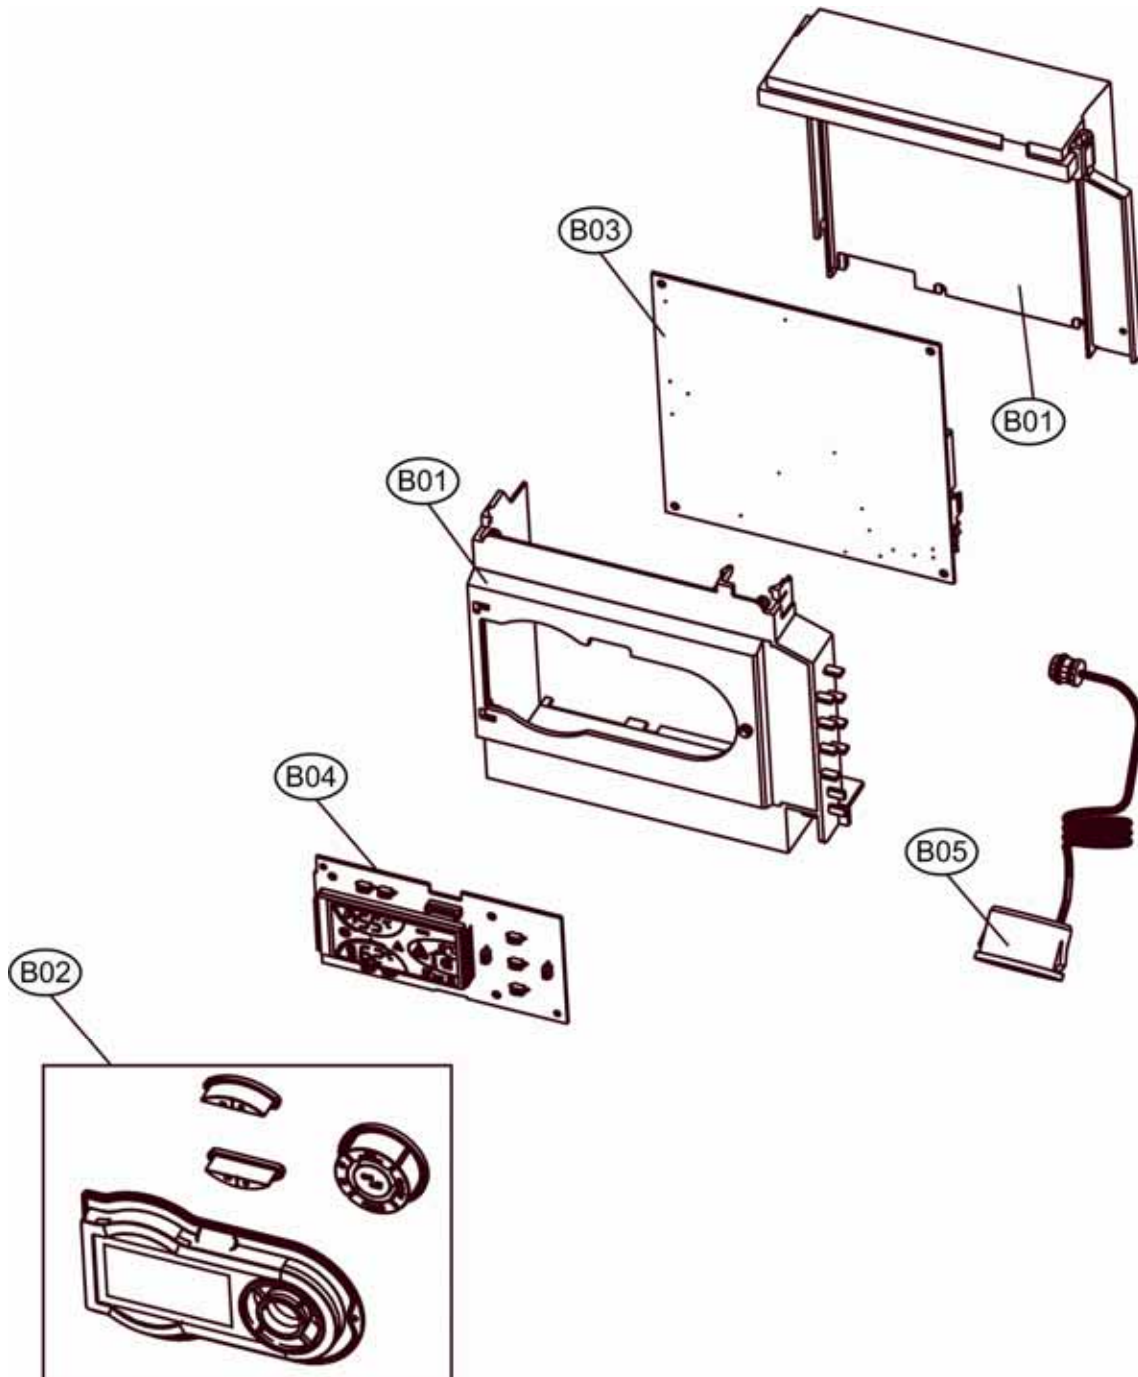

Lista Pezzi / Spare Parts / Ersatzteile
List Onderdelen / Liste Pieces Detaches / Lista Piezas De Repuesto

DIVAtop Low Nox F24