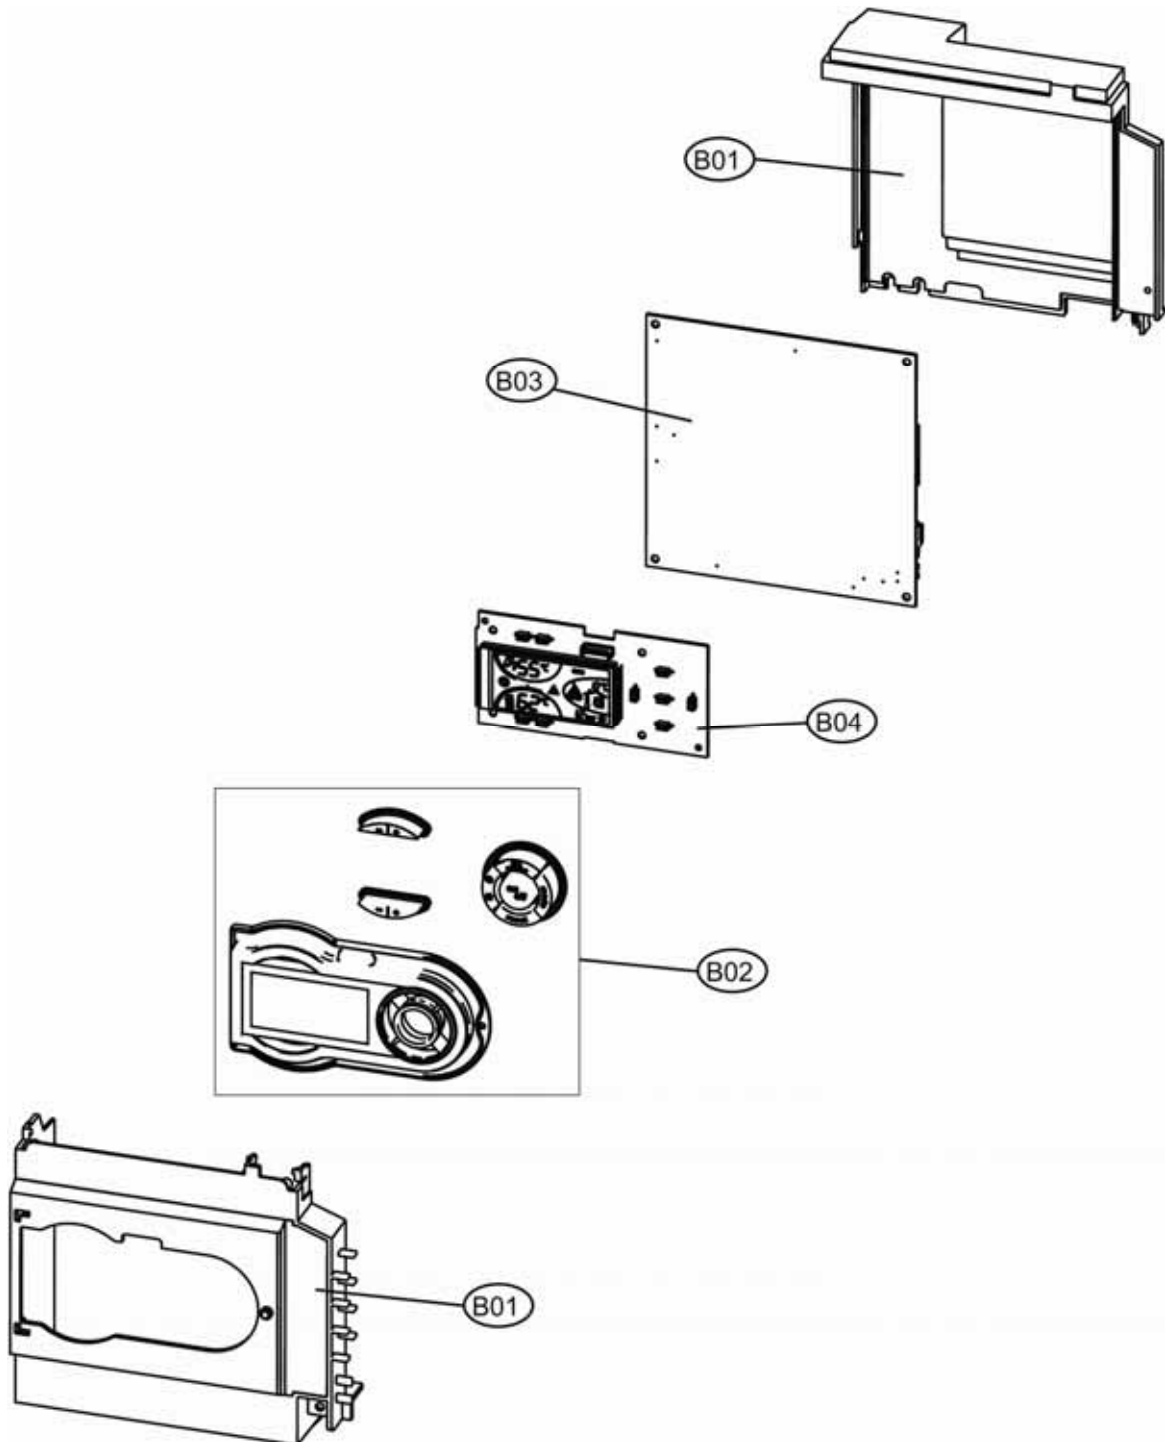

Lista Pezzi / Spare Parts / Ersatzteile
List Onderdelen / Liste Pieces Detaches / Lista Piezas De Repuesto

DIVAtop HC24

CODICE	EDIZIONE	MERCATO
30K0759000	23/03/2009	WF

DIVAtop HC24

DIVAtop HC24

DIVAtop HC24

DIVAtop HC24

DIVAtop HC24

LISTA PEZZI

POS.	CODICE	DESC.	QT.
A01	39836670	KIT FIANCO DEX. (3110G910)	1.000
A02	39836680	KIT FIANCO SIN. (3110G930)	1.000
A03	39820370	KIT PANNELLO A."FOL"(31116580)	1.000
B01	39836690	KIT SCATOLA ELETTR. (35012290)	1.000
B02	39820390	KIT PORTASCHEDA (35011950)	1.000
B03	39828411	KIT CENTRALINA EL. (36508462)	1.000
B04	39820410	KIT SCHEDA EL.DSP05 (38321600)	1.000
C01	39836640	KIT GUARN.CALD. Fm.AC	1.000
C02	39820880	KIT SCAMB.MONOTERM. (37404280)	1.000
C03	39800960	KIT VASO ESP.8LT. (36800780)	1.000
C04	39819550	KIT SONDA TEMP. (36200730)	1.000
C05	39808980	KIT RUB.3/8" Tp.5014(36901470)	1.000
C06	39818450	KIT POMPA AO/FX3FPL (36600100)	1.000
C07	39828210	KIT VALV.3VIE (36902320)	1.000
C08	39818220	KIT V.ARIA (39404380-39404730)	1.000
C09	39818770	KIT TRANSDUTT.PRESS.(36402100)	1.000
C10	39818270	KIT VALV.SIC. (36902760)	1.000
C11	39818790	KIT 10 VALV.N/R. (36902190)	1.000
C12	39818210	KIT IDROMETRO (36402070)	1.000
D01	39807510	KIT TST.FUMI COMPL. (38318560)	1.000
D02	39819610	KIT ISOL.CAM.COMB.Sr.ABC4-ABF4	1.000
D03	39819430	KIT ELETTRODO ACC. (36702890)	1.000
D04	39819630	KIT BRUC.11R.m. (37608911)	1.000
D05	39817850	KIT VALV.GAS (36800420)	1.000
D06	39819590	KIT 11 UG.1,35 m. (34009821)	1.000
D07	39819600	KIT 11 UG.0,79 gpl (34013300)	1.000