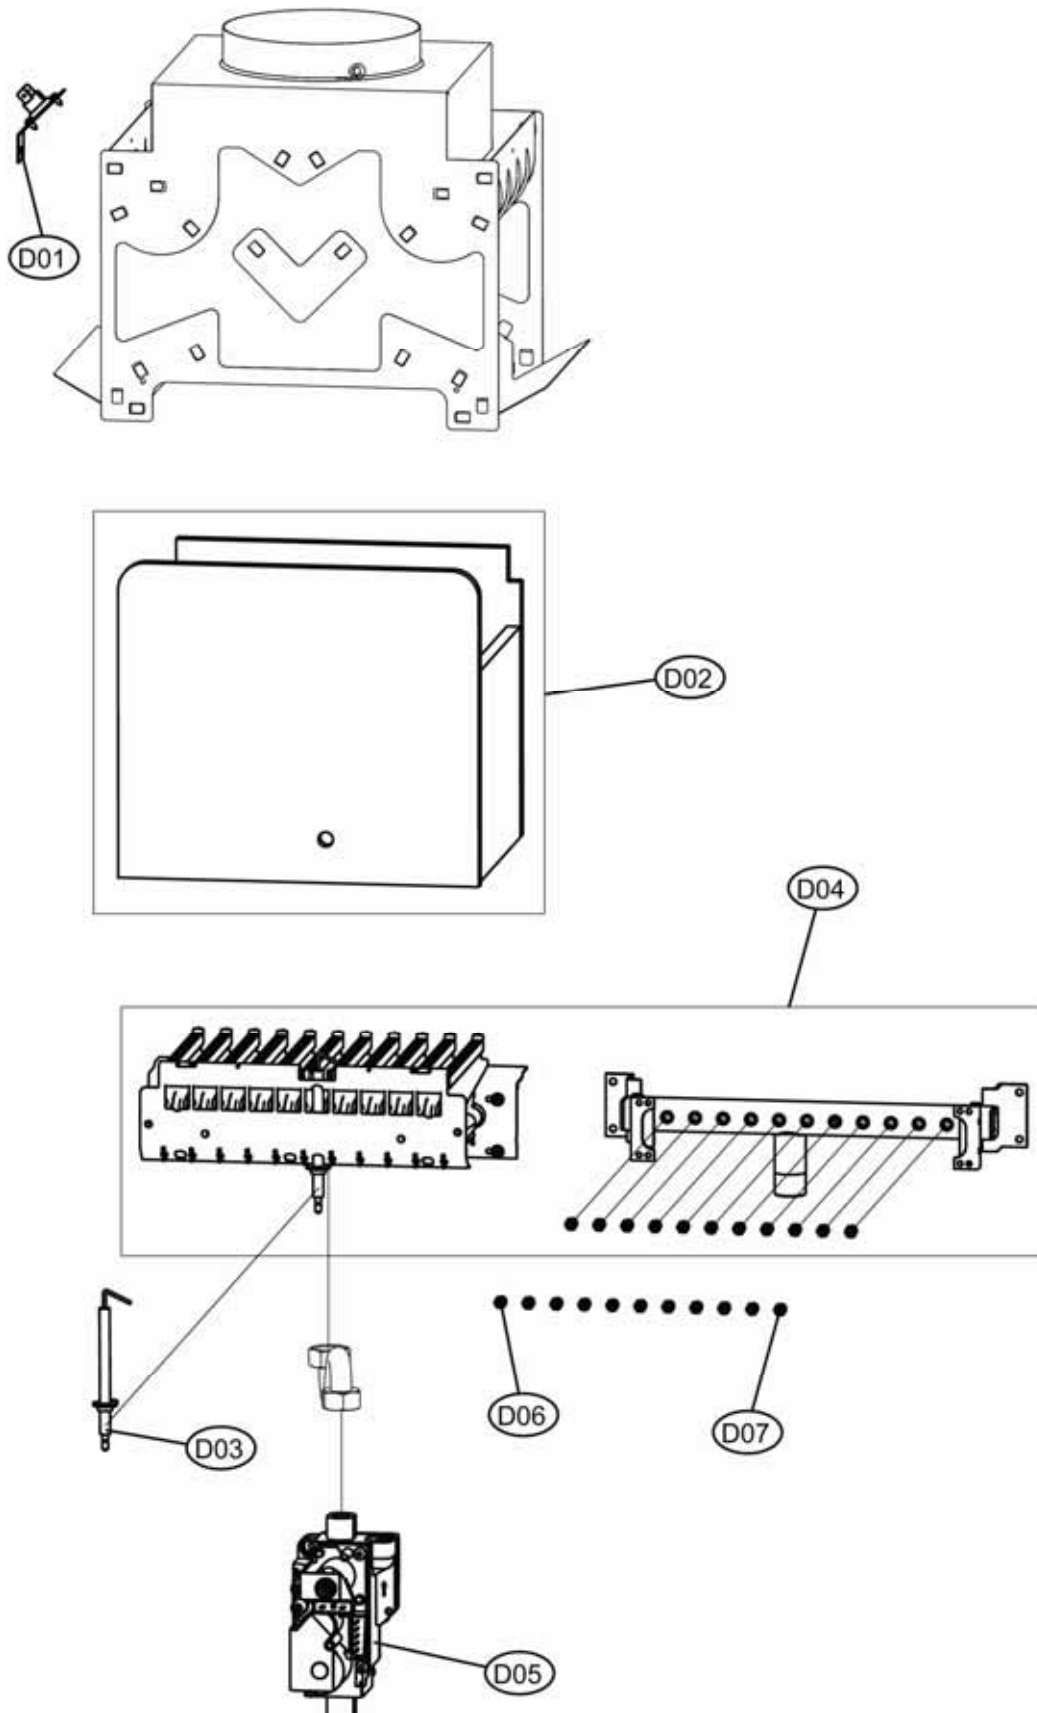

Lista Pezzi / Spare Parts / Ersatzteile
List Onderdelen / Liste Pieces Detaches / Lista Piezas De Repuesto

DIVAtop HC24

CODICE	EDIZIONE	MERCATO
30K0759000	23/03/2009	WF

DIVAtop HC24

DIVAtop HC24

DIVAtop HC24

DIVAtop HC24

DIVAtop HC24

LISTA PEZZI

POS.	CODICE	DESC.	QT.
A01	39836670	KIT FIANCO DEX. (3110G910)	1.000
A02	39836680	KIT FIANCO SIN. (3110G930)	1.000
A03	39820370	KIT PANNELLO A."FOL"(31116580)	1.000
B01	39836690	KIT SCATOLA ELETTR. (35012290)	1.000
B02	39820390	KIT PORTASCHEDA (35011950)	1.000
B03	39828411	KIT CENTRALINA EL. (36508462)	1.000
B04	39820410	KIT SCHEDA EL.DSP05 (38321600)	1.000
C01	39836640	KIT GUARN.CALD. Fm.AC	1.000
C02	39820880	KIT SCAMB.MONOTERM. (37404280)	1.000
C03	39800960	KIT VASO ESP.8LT. (36800780)	1.000
C04	39819550	KIT SONDA TEMP. (36200730)	1.000
C05	39808980	KIT RUB.3/8" Tp.5014(36901470)	1.000
C06	39818450	KIT POMPA AO/FX3FPL (36600100)	1.000
C07	39828210	KIT VALV.3VIE (36902320)	1.000
C08	39818220	KIT V.ARIA (39404380-39404730)	1.000
C09	39818770	KIT TRANSDUTT.PRESS.(36402100)	1.000
C10	39818270	KIT VALV.SIC. (36902760)	1.000
C11	39818790	KIT 10 VALV.N/R. (36902190)	1.000
C12	39818210	KIT IDROMETRO (36402070)	1.000
D01	39807510	KIT TST.FUMI COMPL. (38318560)	1.000
D02	39819610	KIT ISOL.CAM.COMB.Sr.ABC4-ABF4	1.000
D03	39819430	KIT ELETTRODO ACC. (36702890)	1.000
D04	39819630	KIT BRUC.11R.m. (37608911)	1.000
D05	39817850	KIT VALV.GAS (36800420)	1.000
D06	39819590	KIT 11 UG.1,35 m. (34009821)	1.000
D07	39819600	KIT 11 UG.0,79 gpl (34013300)	1.000