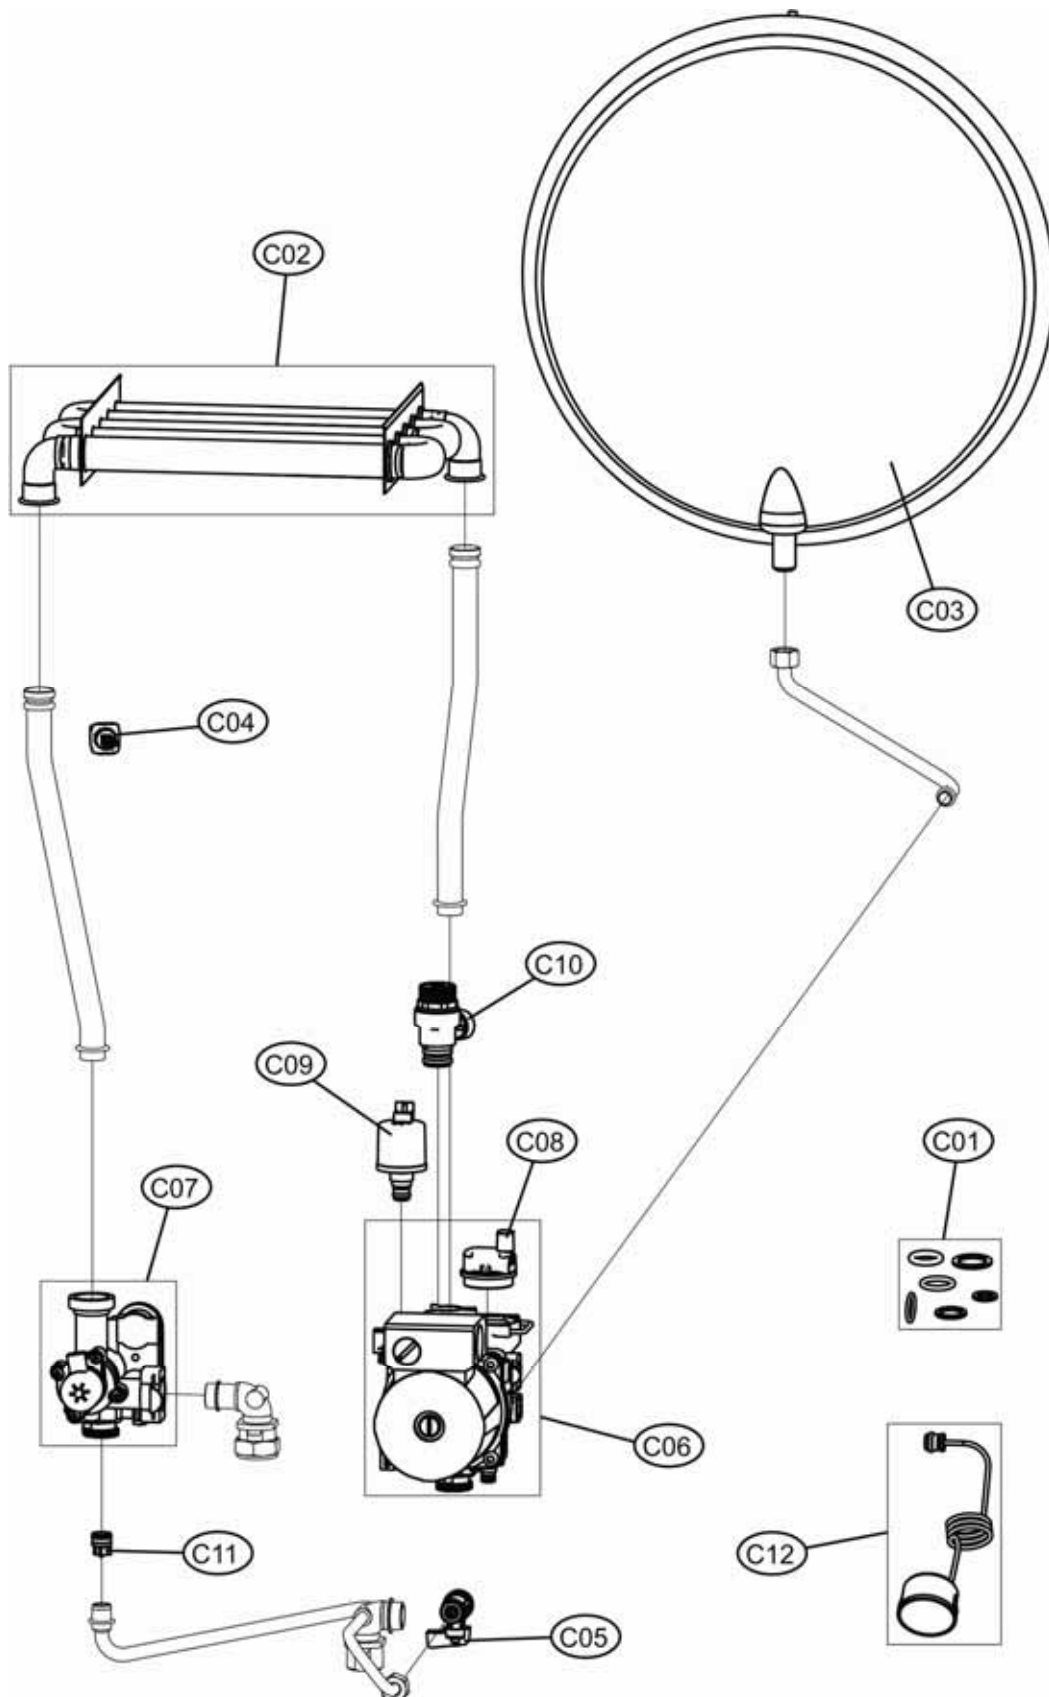

Lista Pezzi / Spare Parts / Ersatzteile
List Onderdelen / Liste Pieces Detaches / Lista Piezas De Repuesto

DIVAtop HC24

CODICE	EDIZIONE	MERCATO
30K0759000	23/03/2009	WF

DIVAtop HC24

DIVAtop HC24

DIVAtop HC24

DIVAtop HC24

DIVAtop HC24

LISTA PEZZI

POS.	CODICE	DESC.	QT.
A01	39836670	KIT FIANCO DEX. (3110G910)	1.000
A02	39836680	KIT FIANCO SIN. (3110G930)	1.000
A03	39820370	KIT PANNELLO A."FOL"(31116580)	1.000
B01	39836690	KIT SCATOLA ELETTR. (35012290)	1.000
B02	39820390	KIT PORTASCHEDA (35011950)	1.000
B03	39828411	KIT CENTRALINA EL. (36508462)	1.000
B04	39820410	KIT SCHEDA EL.DSP05 (38321600)	1.000
C01	39836640	KIT GUARN.CALD. Fm.AC	1.000
C02	39820880	KIT SCAMB.MONOTERM. (37404280)	1.000
C03	39800960	KIT VASO ESP.8LT. (36800780)	1.000
C04	39819550	KIT SONDA TEMP. (36200730)	1.000
C05	39808980	KIT RUB.3/8" Tp.5014(36901470)	1.000
C06	39818450	KIT POMPA AO/FX3FPL (36600100)	1.000
C07	39828210	KIT VALV.3VIE (36902320)	1.000
C08	39818220	KIT V.ARIA (39404380-39404730)	1.000
C09	39818770	KIT TRANSDUTT.PRESS.(36402100)	1.000
C10	39818270	KIT VALV.SIC. (36902760)	1.000
C11	39818790	KIT 10 VALV.N/R. (36902190)	1.000
C12	39818210	KIT IDROMETRO (36402070)	1.000
D01	39807510	KIT TST.FUMI COMPL. (38318560)	1.000
D02	39819610	KIT ISOL.CAM.COMB.Sr.ABC4-ABF4	1.000
D03	39819430	KIT ELETTRODO ACC. (36702890)	1.000
D04	39819630	KIT BRUC.11R.m. (37608911)	1.000
D05	39817850	KIT VALV.GAS (36800420)	1.000
D06	39819590	KIT 11 UG.1,35 m. (34009821)	1.000
D07	39819600	KIT 11 UG.0,79 gpl (34013300)	1.000