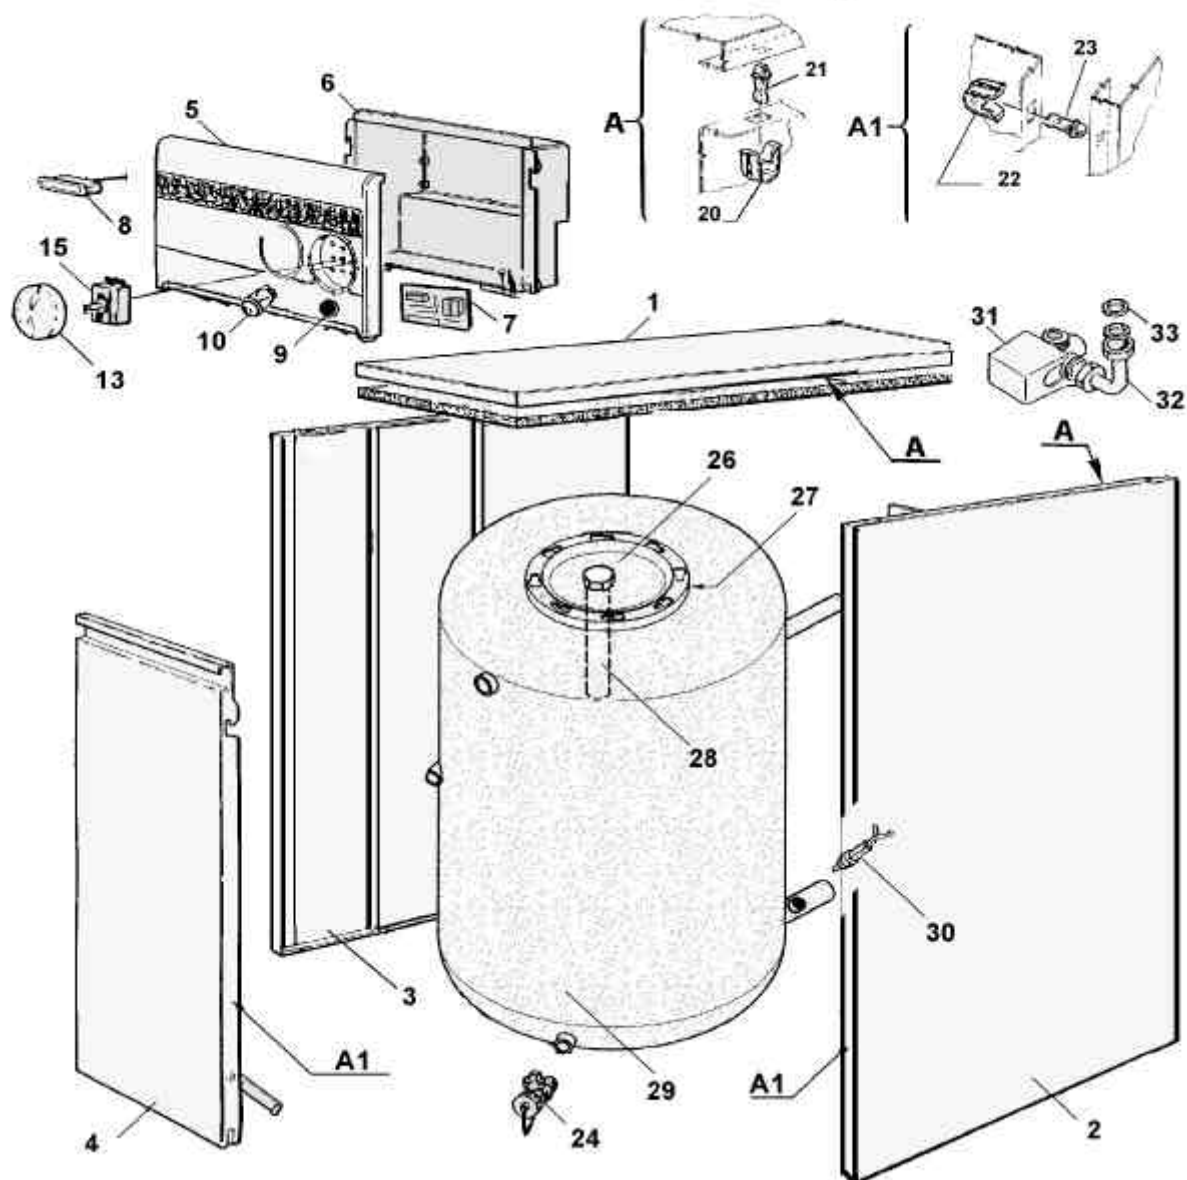

# UB 80/ 120 (LUNA)

## UB 80 (KSG714031710) / UB 120 (KSG714031810)

Pos.	Cod.	Description	Pos.	Cod.	Description
1	3107980	TOP PANEL 80 L.	10	8630150	SWITCH
1	3107970	TOP PANEL 120 L.	13	3610710	KNOB
2	3610980	RIGHT PANEL 80 L.	15	8630060	REGULATION THERMOSTAT
2	3611030	RIGHT PANEL 120 L.	20	3400380	FIXING ELEMENT (F)
3	3610990	LEFT PANEL 80 L.	21	3400390	FIXING ELEMENT (M)
3	3611040	LEFT PANEL 120 L.	22	3400400	FIXING ELEMENT (F)
4	3611010	DOOR ASSEMBLY 80 L.	23	3400410	FIXING ELEMENT (M)
4	3611080	DOOR ASSEMBLY 120 L.	24	5646780	DRAIN TAP (ex 3603880)
5	3610720	CONTROL PANEL 80 L.	26	3610890	FLANGE WITH ANODE 80 L.
5	3610730	CONTROL PANEL 120 L.	26	3610900	FLANGE WITH ANODE 120 L.
-	3611000	CONTROL BOX ASSEMBLY 80 L.	27	3401040	FLANGE GASKET
-	3611050	CONTROL BOX ASSEMBLY 120 L.	28	3609530	ANODE G3/4 80 L.
-	3202210	LATERAL INSULATION 80 L.	28	3610880	ANODE G3/4 120 L.
-	3202220	LATERAL INSULATION 120 L.	29	3610760	TANK ASSEMBLY 80 L.
-	3202190	TOP INSULATION 80 L.	29	3610780	TANK ASSEMBLY 120 L.
-	3202200	TOP INSULATION 120 L.	30	8433090	NTC - SENSOR
6	3400650	REAR CONTROL BOX PANEL	31	3611120	3 WAY VALVE ASSEMBLY
7	3610870	PRINTED CIRCUIT BOARD	32	5630610	3 WAY VALVE PIPE
8	8630010	THERMOMETER 0-120°C	33	5404650	GASKET G 3/4
9	8620180	GREEN LAMP			