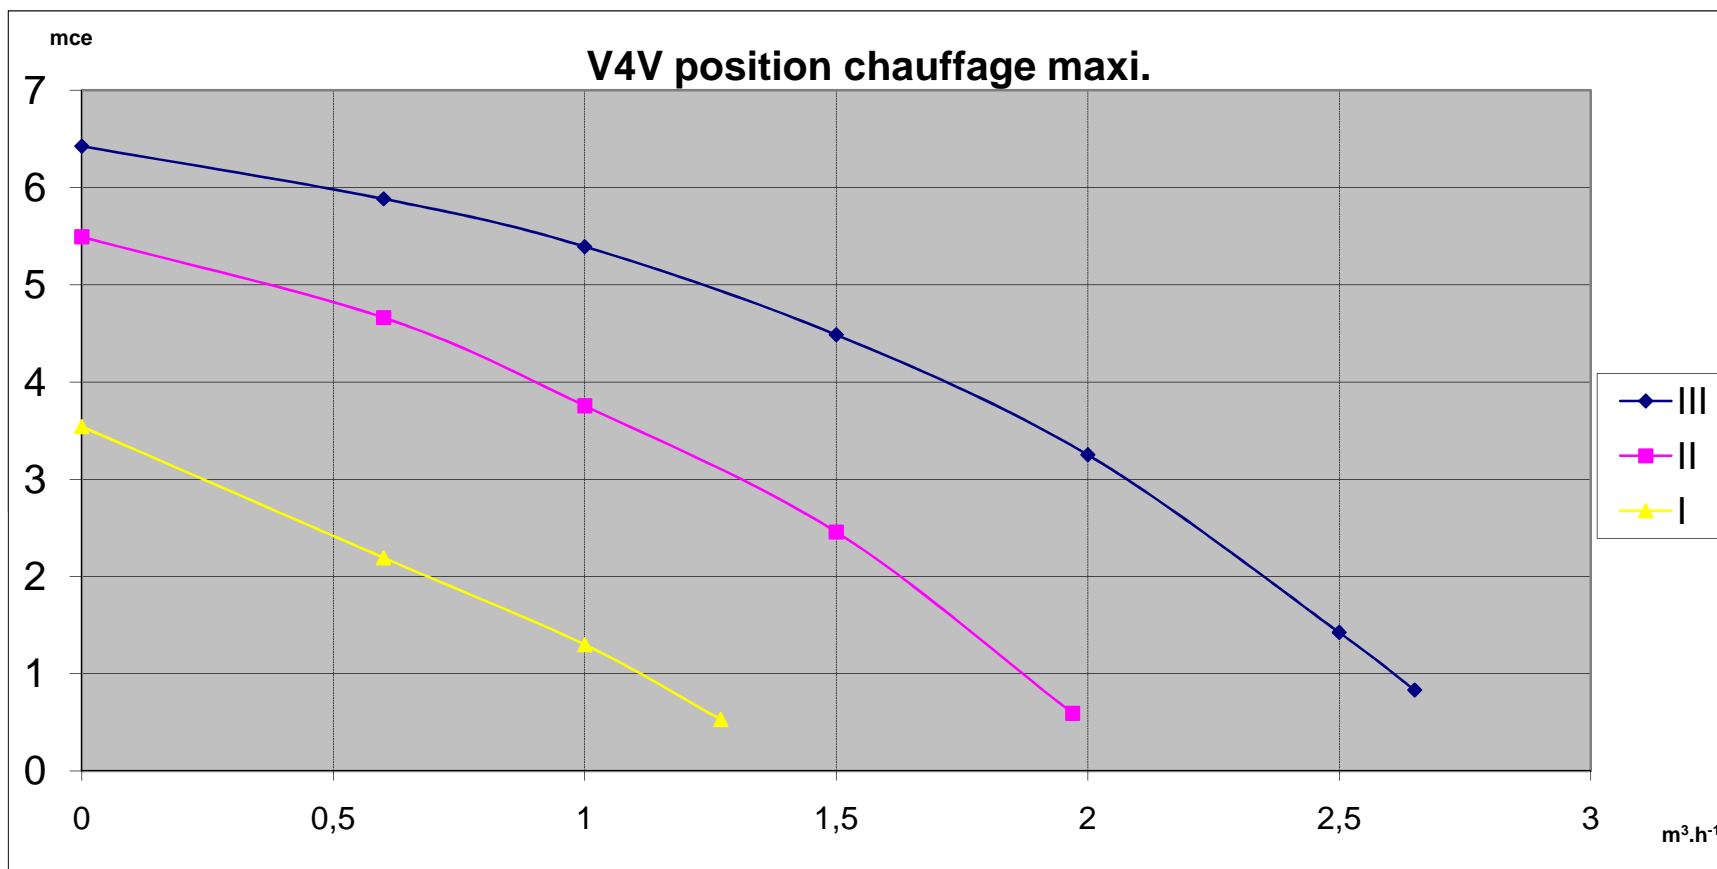

Pression Hydromotrice Disponible

Chaudière : Hydromotrix 45 kW 2000

mise à jour le :15.11.2010
PresdispoHM45